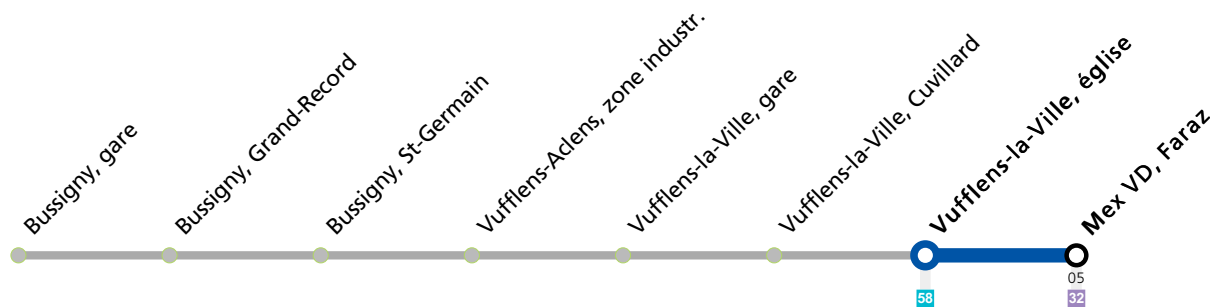

Vufflens-la-Ville, église

	Lundi-Vendredi	Samedi	Dimanche et Fêtes	Vacances (Lundi-Vendredi)
06	29			29
07	29			29
08	29			29
16	29			29
17	29			29
18	29			29
19	29			29

Horaires en ligne:

Remarques:

▲ Passage prévu dans les minutes données

Fêtes: Noël, Nouvel An, 2 janvier, Vendredi Saint, Lundi de Pâques, Ascension, Lundi de Pentecôte, 1er août et Lundi du Jeûne fédéral

Vacances: 23.12.2023 au 07.01.2024, 10.02.2024 au 18.02.2024, 29.03.2024 au 14.04.2024, 09.05.2024 au 12.05.2024, 29.06.2024 au 18.08.2024, 12.10.2024 au 27.10.2024

Les horaires peuvent être modifiés selon les conditions de circulation.