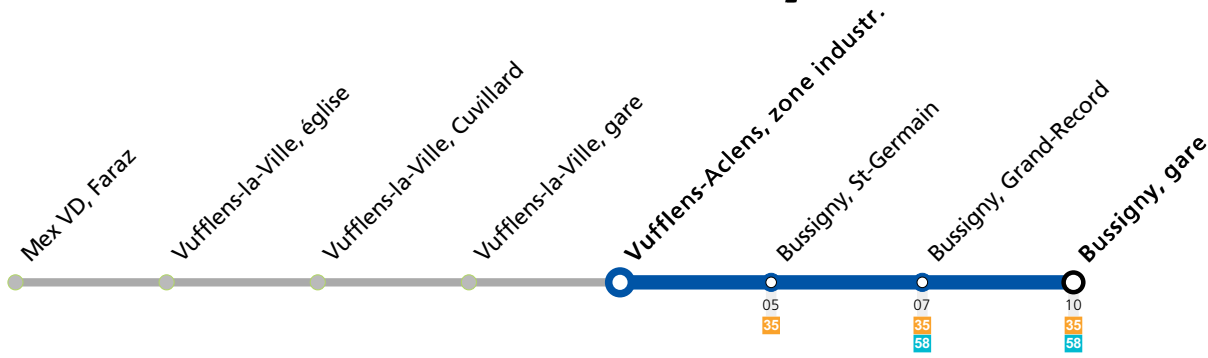

Vufflens-Aclens, zone industr.

| | Lundi-Vendredi | Samedi | Dimanche et Fêtes | Vacances (Lundi-Vendredi) |
|----|----------------|--------|-------------------|---------------------------|
| 06 | 59 | | | 59 |
| 07 | 59 | | | 59 |
| 08 | 59 | | | 59 |
| 15 | 59 | | | 59 |
| 16 | 59 | | | 59 |
| 17 | 59 | | | 59 |
| 18 | 59 | | | 59 |

Vacances: 23.12.2023 au 07.01.2024, 10.02.2024 au 18.02.2024, 29.03.2024 au 14.04.2024, 09.05.2024 au 12.05.2024, 29.06.2024 au 18.08.2024, 12.10.2024 au 27.10.2024

Les horaires peuvent être modifiés selon les conditions de circulation.