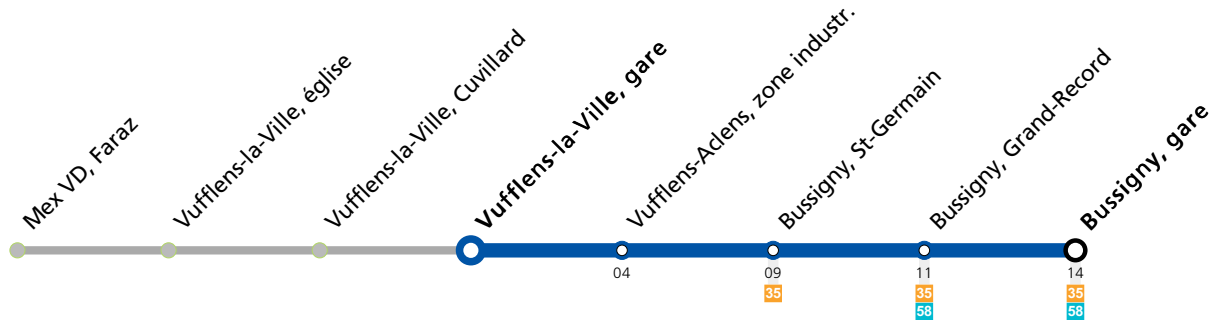

Vufflens-la-Ville, gare

	Lundi-Vendredi	Samedi	Dimanche et Fêtes	Vacances (Lundi-Vendredi)
06	55			55
07	55			55
08	55			55
15	55			55
16	55			55
17	55			55
18	55			55

Horaires en ligne:

Remarques:

▲ Passage prévu dans les minutes données

Fêtes: Noël, Nouvel An, 2 janvier, Vendredi Saint, Lundi de Pâques, Ascension, Lundi de Pentecôte, 1er août et Lundi du Jeûne fédéral

Vacances: 23.12.2023 au 07.01.2024, 10.02.2024 au 18.02.2024, 29.03.2024 au 14.04.2024, 09.05.2024 au 12.05.2024, 29.06.2024 au 18.08.2024, 12.10.2024 au 27.10.2024

Les horaires peuvent être modifiés selon les conditions de circulation.