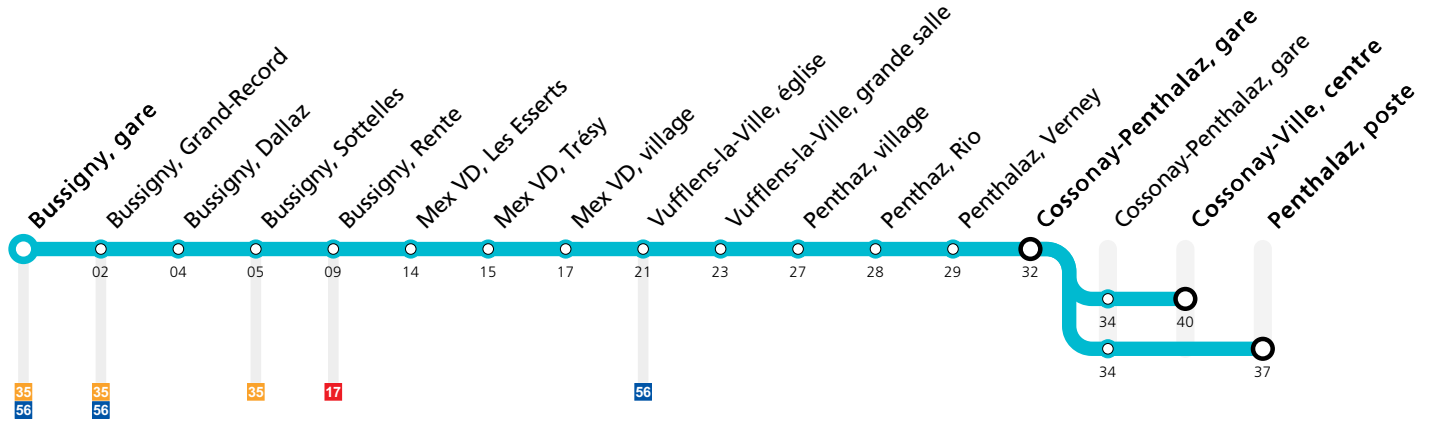

Dimanche et Fêtes

Bussigny, gare	07:07	09:07	11:07	13:07	15:07	17:07	19:07	21:07
Bussigny, Grand-Record	07:09	09:09	11:09	13:09	15:09	17:09	19:09	21:09
Bussigny, Dallaz	07:11	09:11	11:11	13:11	15:11	17:11	19:11	21:11
Bussigny, Sottelles	07:12	09:12	11:12	13:12	15:12	17:12	19:12	21:12
Bussigny, Rente	07:16	09:16	11:16	13:16	15:16	17:16	19:16	21:16
Mex VD, Les Esserts	07:21	09:21	11:21	13:21	15:21	17:21	19:21	21:21
Mex VD, Trésy	07:22	09:22	11:22	13:22	15:22	17:22	19:22	21:22
Mex VD, village	07:24	09:24	11:24	13:24	15:24	17:24	19:24	21:24
Vufflens-la-Ville, église	07:28	09:28	11:28	13:28	15:28	17:28	19:28	21:28
Vufflens-la-Ville, grande salle	07:30	09:30	11:30	13:30	15:30	17:30	19:30	21:30
Penthaz, village	07:34	09:34	11:34	13:34	15:34	17:34	19:34	21:34
Penthaz, Rio	07:35	09:35	11:35	13:35	15:35	17:35	19:35	21:35
Penthalaz, Verney	07:36	09:36	11:36	13:36	15:36	17:36	19:36	21:36
Cossonay-Penthalaz, gare	07:39	09:39	11:39	13:39	15:39	17:39	19:39	21:39
Cossonay-Penthalaz, gare								
Penthalaz, poste								
Cossonay-Ville, centre								

Remarques:

▲ Passage prévu dans les minutes données

Fêtes: Noël, Nouvel An, 2 janvier, Vendredi Saint, Lundi de Pâques, Ascension, Lundi de Pentecôte, 1er août et Lundi du Jeûne fédéral

Vacances: 23.12.2023 au 07.01.2024, 10.02.2024 au 18.02.2024, 29.03.2024 au 14.04.2024, 09.05.2024 au 12.05.2024, 29.06.2024 au 18.08.2024, 12.10.2024 au 27.10.2024

Les horaires peuvent être modifiés selon les conditions de circulation.