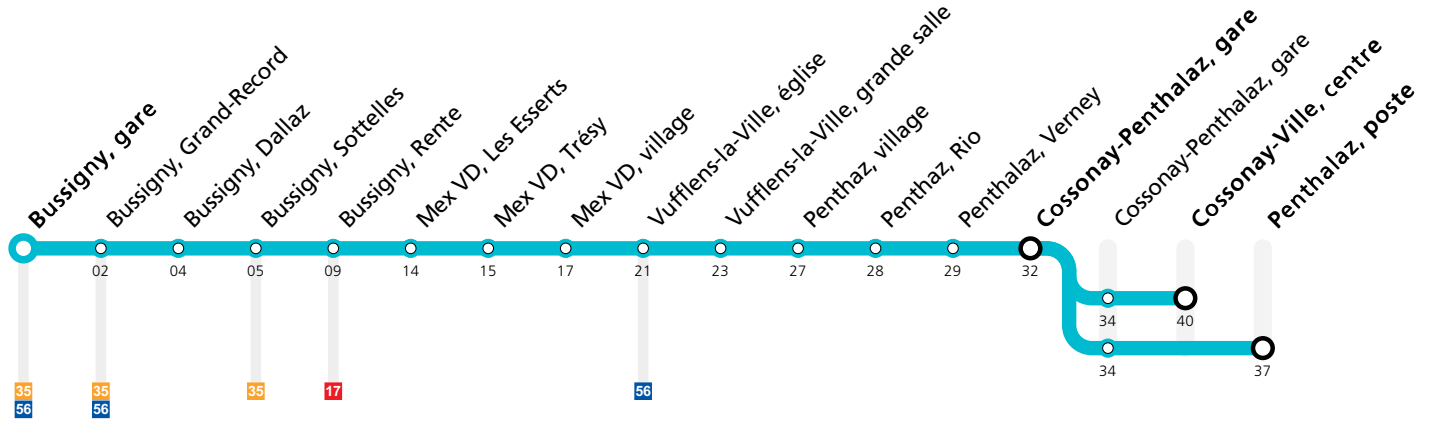

Vacances (Lundi-Vendredi)

Bussigny, gare	06:32	06:55	08:07	09:07	10:07	12:07	13:07	14:07	15:07	16:07	16:37	17:37	18:07	19:07	20:07
Bussigny, Grand-Record	06:34	06:57	08:09	09:09	10:09	12:09	13:09	14:09	15:09	16:09	16:39	17:39	18:09	19:09	20:09
Bussigny, Dallaz	06:36	06:59	08:11	09:11	10:11	12:11	13:11	14:11	15:11	16:11	16:41	17:41	18:11	19:11	20:11
Bussigny, Sottelles	06:37	07:00	08:12	09:12	10:12	12:12	13:12	14:12	15:12	16:12	16:42	17:42	18:12	19:12	20:12
Bussigny, Rente	06:41	07:04	08:16	09:16	10:16	12:16	13:16	14:16	15:16	16:16	16:46	17:46	18:16	19:16	20:16
Mex VD, Les Esserts	06:46	07:09	08:21	09:21	10:21	12:21	13:21	14:21	15:21	16:21	16:51	17:51	18:21	19:21	20:21
Mex VD, Trésy	06:47	07:10	08:22	09:22	10:22	12:22	13:22	14:22	15:22	16:22	16:52	17:52	18:22	19:22	20:22
Mex VD, village	06:49	07:12	08:24	09:24	10:24	12:24	13:24	14:24	15:24	16:24	16:54	17:54	18:24	19:24	20:24
Vufflens-la-Ville, église	06:53	07:16	08:28	09:28	10:28	12:28	13:28	14:28	15:28	16:28	16:58	17:58	18:28	19:28	20:28
Vufflens-la-Ville, grande salle	06:55	07:18	08:30	09:30	10:30	12:30	13:30	14:30	15:30	16:30	17:00	18:00	18:30	19:30	20:30
Penthaz, village	06:59	07:22	08:34	09:34	10:34	12:34	13:34	14:34	15:34	16:34	17:04	18:04	18:34	19:34	20:34
Penthaz, Rio	07:00	07:23	08:35	09:35	10:35	12:35	13:35	14:35	15:35	16:35	17:05	18:05	18:35	19:35	20:35
Penthalaz, Verney	07:01	07:24	08:36	09:36	10:36	12:36	13:36	14:36	15:36	16:36	17:06	18:06	18:36	19:36	20:36
Cossonay-Penthalaz, gare	07:04	07:27	08:39	09:39	10:39	12:39	13:39	14:39	15:39	16:39	17:09	18:09	18:39	19:39	20:39
Cossonay-Penthalaz, gare															
Penthalaz, poste															
Cossonay-Ville, centre															

Remarques:

▲ Passage prévu dans les minutes données

Fêtes: Noël, Nouvel An, 2 janvier, Vendredi Saint, Lundi de Pâques, Ascension, Lundi de Pentecôte, 1er août et Lundi du Jeûne fédéral

Vacances: 23.12.2023 au 07.01.2024, 10.02.2024 au 18.02.2024, 29.03.2024 au 14.04.2024, 09.05.2024 au 12.05.2024, 29.06.2024 au 18.08.2024, 12.10.2024 au 27.10.2024

Les horaires peuvent être modifiés selon les conditions de circulation.