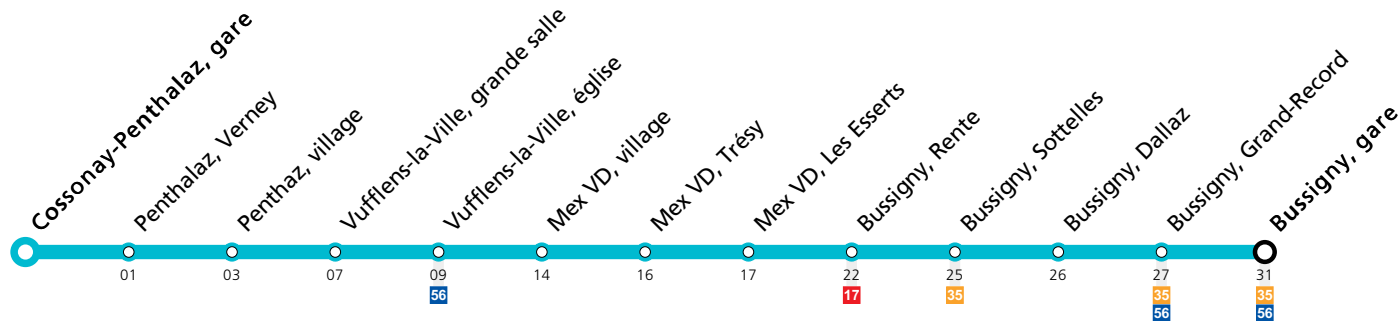

**Vacances:** 23.12.2023 au 07.01.2024, 10.02.2024 au 18.02.2024, 29.03.2024 au 14.04.2024, 09.05.2024 au 12.05.2024, 29.06.2024 au 18.08.2024, 12.10.2024 au 27.10.2024

Les horaires peuvent être modifiés selon les conditions de circulation.

## Samedi

Station	06:19	08:19	10:19	12:19	14:19	16:19	18:19	20:19
Cossonay-Ville, centre								
Penthalaz, poste								
Cossonay-Penthalaz, gare								
Cossonay-Penthalaz, gare	06:19	08:19	10:19	12:19	14:19	16:19	18:19	20:19
Penthalaz, Verney	06:20	08:20	10:20	12:20	14:20	16:20	18:20	20:20
Pentthaz, village	06:22	08:22	10:22	12:22	14:22	16:22	18:22	20:22
Vufflens-la-Ville, grande salle	06:26	08:26	10:26	12:26	14:26	16:26	18:26	20:26
Vufflens-la-Ville, église	06:28	08:28	10:28	12:28	14:28	16:28	18:28	20:28
Mex VD, village	06:33	08:33	10:33	12:33	14:33	16:33	18:33	20:33
Mex VD, Trésy	06:35	08:35	10:35	12:35	14:35	16:35	18:35	20:35
Mex VD, Les Esserts	06:36	08:36	10:36	12:36	14:36	16:36	18:36	20:36
Bussigny, Rente	06:41	08:41	10:41	12:41	14:41	16:41	18:41	20:41
Bussigny, Sottelles	06:44	08:44	10:44	12:44	14:44	16:44	18:44	20:44
Bussigny, Dallaz	06:45	08:45	10:45	12:45	14:45	16:45	18:45	20:45
Bussigny, Grand-Record	06:46	08:46	10:46	12:46	14:46	16:46	18:46	20:46
Bussigny, gare	06:50	08:50	10:50	12:50	14:50	16:50	18:50	20:50