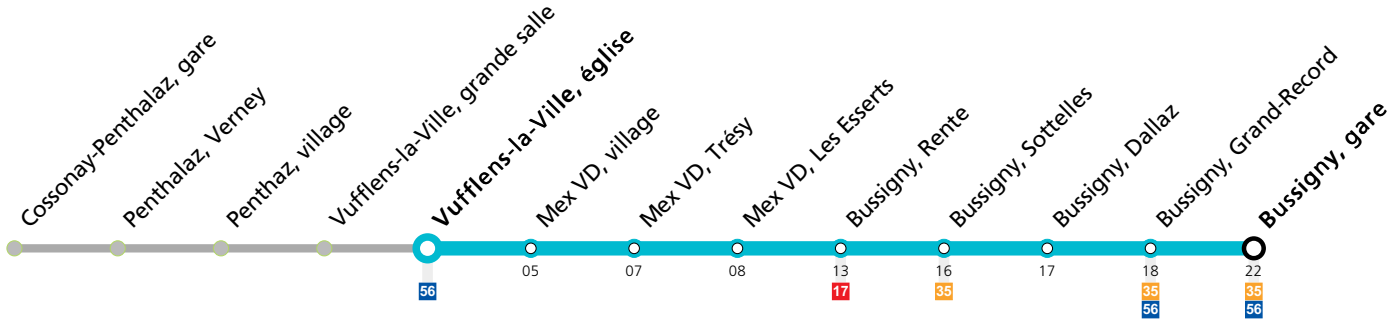

# Vufflens-la-Ville, église

	Lundi-Vendredi	Samedi	Dimanche et Fêtes	Vacances (Lundi-Vendredi)
06	28 56	28	28	28
07	28 56			28 56
08		28	28	
09	28			28
10		28	28	
11	28			28
12	28 43 <sup>4m</sup>	28	28	28
13	28			28
14	28	28	28	28
15	38			38
16	00 28 56	28	28	00 56
17	28 56			28
18	28	28	28	28
19	28			28
20	28	28	28	28

Remarques:  
 ▲ Passage prévu dans les minutes données  
<sup>4</sup> Circule jusqu'à Mex VD, Les Esserts  
<sup>m</sup> Seulement le Mercredi

**Fêtes:** Noël, Nouvel An, 2 janvier, Vendredi Saint, Lundi de Pâques, Ascension, Lundi de Pentecôte, 1er août et Lundi du Jeûne fédéral  
**Vacances:** 23.12.2023 au 07.01.2024, 10.02.2024 au 18.02.2024, 29.03.2024 au 14.04.2024, 09.05.2024 au 12.05.2024, 29.06.2024 au 18.08.2024, 12.10.2024 au 27.10.2024  
 Les horaires peuvent être modifiés selon les conditions de circulation.