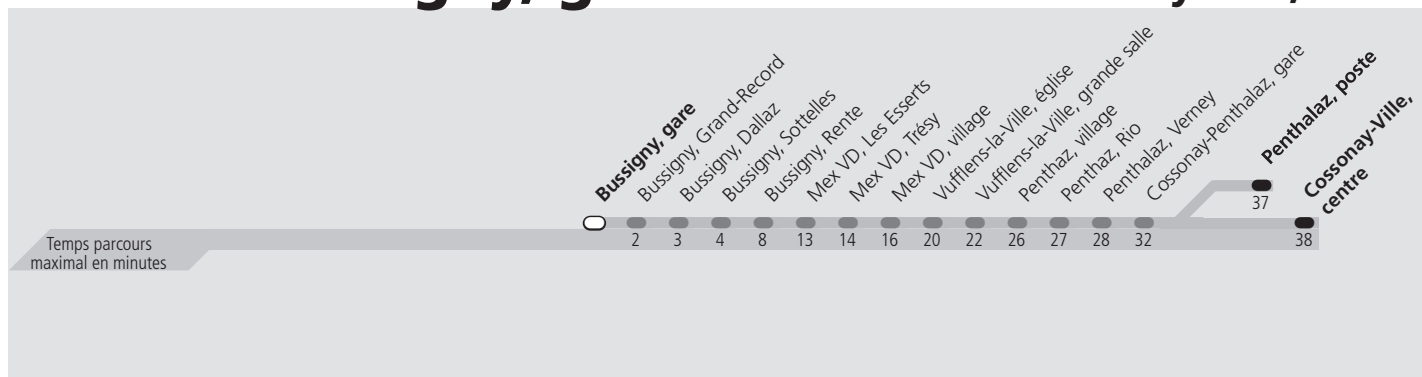

ti 58 Bussigny, gare

Direction > **Cossonay-Ville, centre**

| | Lundi-Vendredi | Samedi | Dimanche & Fêtes | Vacances | Lundi-Vendredi |
|-----|-----------------------|--------|------------------|----------|----------------|
| 04h | | | | | |
| 05h | | | | | |
| 06h | ^C 32 55 | | | | 32 55 |
| 07h | ^P 32 | 07 | 07 | | |
| 08h | 07 | | | | 07 |
| 09h | 07 | 07 | 07 | | 07 |
| 10h | 07 | | | | 07 |
| 11h | | 07 | 07 | | |
| 12h | 07 | | | | 07 |
| 13h | ^P 07 | 07 | 07 | | 07 |
| 14h | 07 | | | | 07 |
| 15h | 07 | 07 | 07 | | 07 |
| 16h | 07 37 | | | | 07 37 |
| 17h | 07 37 | 07 | 07 | | 37 |
| 18h | 07 37 | | | | 07 |
| 19h | 07 | 07 | 07 | | 07 |
| 20h | 07 | | | | 07 |
| 21h | | 07 | 07 | | |
| 22h | | | | | |
| 23h | | | | | |
| 00h | | | | | |
| 01h | | | | | |

P Circule jusqu'à "Penthalaz, poste".
C Circule jusqu'à "Cossonay-Ville, centre".

Fêtes: Noël, Nouvel An, 2 janvier, Vendredi Saint, Lundi de Pâques, Ascension, Lundi de Pentecôte, 1er août et Lundi du Jeûne fédéral
Vacances: 26.12.2022 au 06.01.2023, 13.02.2023 au 17.02.2023, 11.04.2023 au 21.04.2023, 19.05.2023, 03.07.2023 au 18.08.2023, 16.10.2023 au 27.10.2023

Les horaires peuvent être modifiés selon les conditions de circulation.