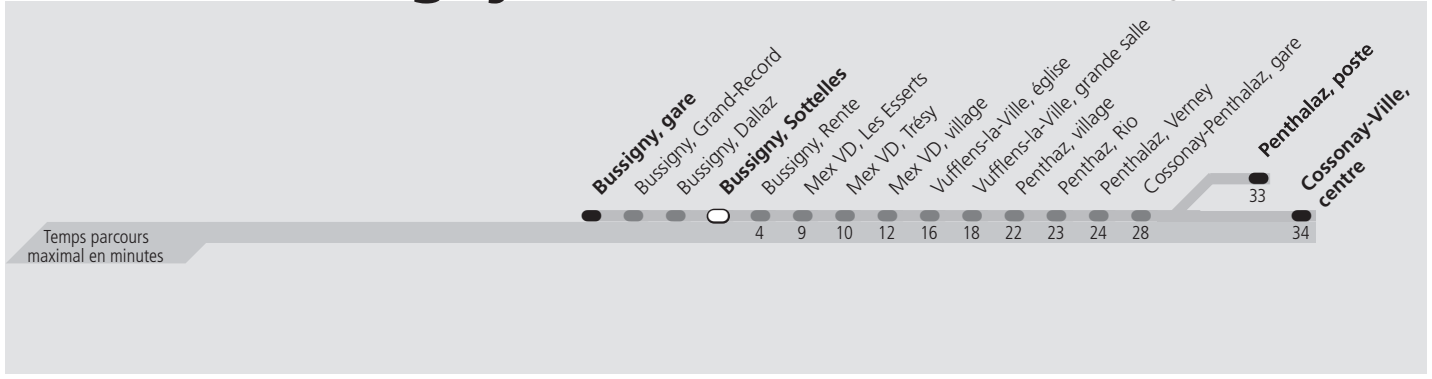

# ti 58 Bussigny, Sottelles

Direction > **Cossonay-Ville, centre**

	Lundi-Vendredi	Samedi	Dimanche & Fêtes	Vacances	Lundi-Vendredi
04h					
05h					
06h	36 <sup>C</sup> 59			36 59	
07h	36 <sup>P</sup>	11	11		
08h	11			11	
09h	11	11	11	11	
10h	11			11	
11h		11	11		
12h	11			11	
13h	11 <sup>P</sup>	11	11	11	
14h	11			11	
15h	11	11	11	11	
16h	11 41			11 41	
17h	11 41	11	11	41	
18h	11 41			11	
19h	11	11	11	11	
20h	11			11	
21h		11	11		
22h					
23h					
00h					
01h					

P Circule jusqu'à "Penthalaz, poste".  
C Circule jusqu'à "Cossonay-Ville, centre".

**Fêtes:** Noël, Nouvel An, 2 janvier, Vendredi Saint, Lundi de Pâques, Ascension, Lundi de Pentecôte, 1er août et Lundi du Jeûne fédéral  
**Vacances:** 26.12.2022 au 06.01.2023, 13.02.2023 au 17.02.2023, 11.04.2023 au 21.04.2023, 19.05.2023, 03.07.2023 au 18.08.2023, 16.10.2023 au 27.10.2023

Les horaires peuvent être modifiés selon les conditions de circulation.