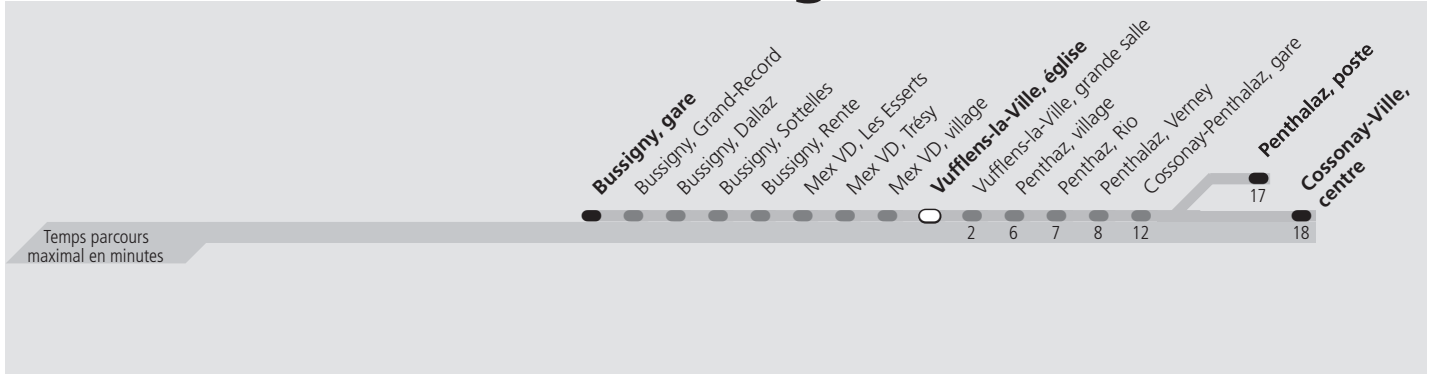

# ti 58 vufflens-la-Ville, église

Direction > **Cossonay-Ville, centre**

	Lundi-Vendredi	Samedi	Dimanche & Fêtes	Vacances	Lundi-Vendredi
04h					
05h					
06h	52			52	
07h	<sup>C</sup> 15 <sup>P</sup> 52	27	27	15	
08h	27			27	
09h	27	27	27	27	
10h	27			27	
11h		27	27		
12h	27			27	
13h	<sup>P</sup> 27	27	27	27	
14h	27			27	
15h	27	27	27	27	
16h	27 57			27 57	
17h	27 57	27	27	57	
18h	27 57			27	
19h	27	27	27	27	
20h	27			27	
21h		27	27		
22h					
23h					
00h					
01h					

P Circule jusqu'à "Penthalaz, poste".  
C Circule jusqu'à "Cossonay-Ville, centre".

**Fêtes:** Noël, Nouvel An, 2 janvier, Vendredi Saint, Lundi de Pâques, Ascension, Lundi de Pentecôte, 1er août et Lundi du Jeûne fédéral  
**Vacances:** 26.12.2022 au 06.01.2023, 13.02.2023 au 17.02.2023, 11.04.2023 au 21.04.2023, 19.05.2023, 03.07.2023 au 18.08.2023, 16.10.2023 au 27.10.2023

Les horaires peuvent être modifiés selon les conditions de circulation.