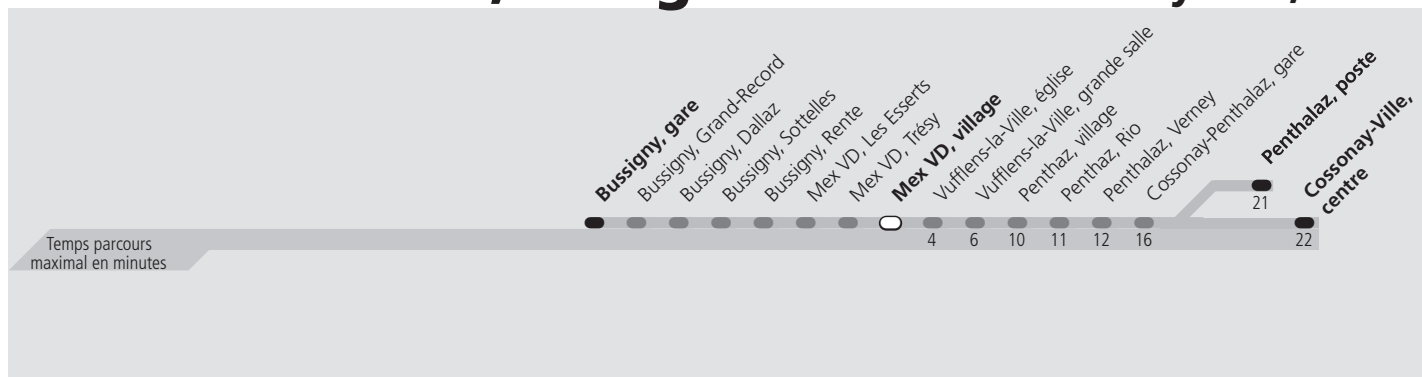

ti 58 Mex VD, village

Direction > **Cossonay-Ville, centre**

	Lundi-Vendredi	Samedi	Dimanche & Fêtes	Vacances	Lundi-Vendredi
04h					
05h					
06h	48			48	
07h	^C 11 ^P 48	23	23	11	
08h	23			23	
09h	23	23	23	23	
10h	23			23	
11h		23	23		
12h	23			23	
13h	^P 23	23	23	23	
14h	23			23	
15h	23	23	23	23	
16h	23 53			23 53	
17h	23 53	23	23	53	
18h	23 53			23	
19h	23	23	23	23	
20h	23			23	
21h		23	23		
22h					
23h					
00h					
01h					

P Circule jusqu'à "Penthalaz, poste".
C Circule jusqu'à "Cossonay-Ville, centre".

Fêtes: Noël, Nouvel An, 2 janvier, Vendredi Saint, Lundi de Pâques, Ascension, Lundi de Pentecôte, 1er août et Lundi du Jeûne fédéral
Vacances: 26.12.2022 au 06.01.2023, 13.02.2023 au 17.02.2023, 11.04.2023 au 21.04.2023, 19.05.2023, 03.07.2023 au 18.08.2023, 16.10.2023 au 27.10.2023

Les horaires peuvent être modifiés selon les conditions de circulation.