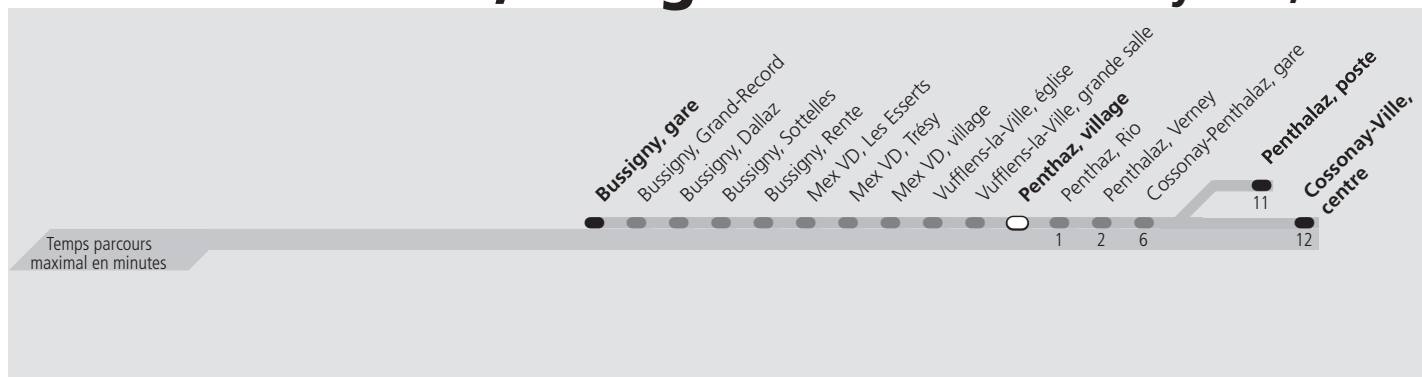

ti 58 Penthaz, village

Direction > **Cossonay-Ville, centre**

	Lundi-Vendredi	Samedi	Dimanche & Fêtes	Vacances	Lundi-Vendredi
04h					
05h					
06h	58			58	
07h	^C 21 ^P 58	33	33	21	
08h	33			33	
09h	33	33	33	33	
10h	33			33	
11h		33	33		
12h	33			33	
13h	^P 33	33	33	33	
14h	33			33	
15h	33	33	33	33	
16h	33			33	
17h	03 33	33	33	03	
18h	03 33			03 33	
19h	03 33	33	33	33	
20h	33			33	
21h		33	33		
22h					
23h					
00h					
01h					

P Circule jusqu'à "Penthalaz, poste".
C Circule jusqu'à "Cossonay-Ville, centre".

Fêtes: Noël, Nouvel An, 2 janvier, Vendredi Saint, Lundi de Pâques, Ascension, Lundi de Pentecôte, 1er août et Lundi du Jeûne fédéral
Vacances: 26.12.2022 au 06.01.2023, 13.02.2023 au 17.02.2023, 11.04.2023 au 21.04.2023, 19.05.2023, 03.07.2023 au 18.08.2023, 16.10.2023 au 27.10.2023

Les horaires peuvent être modifiés selon les conditions de circulation.