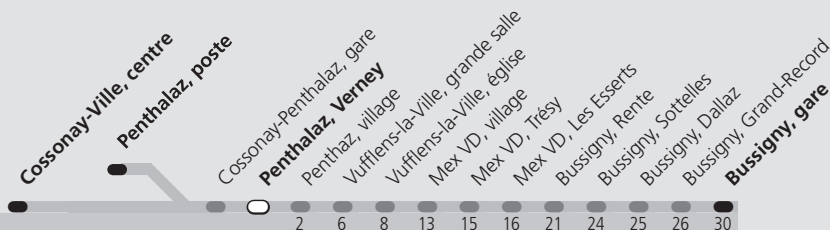

# ti 58 Penthalmaz, Verney

Direction > **Bussigny, gare**

Temps parcours maximal en minutes

	Lundi-Vendredi	Samedi	Dimanche & Fêtes	Vacances	Lundi-Vendredi
04h					
05h					
06h	20 48	20	20	20	
07h	20 48			20 48	
08h		20	20		
09h	20			20	
10h		20	20		
11h	20			20	
12h	20 <sup>a</sup> 35	20	20	20	
13h	20			20	
14h	20	20	20	20	
15h	30 52			30 52	
16h	20 48	20	20	48	
17h	20 48			20	
18h	20	20	20	20	
19h	20			20	
20h	20	20	20	20	
21h					
22h					
23h					
00h					
01h					

<sup>a</sup> Seulement le mercredi. Le voyage se termine à Mex VD, Les Esserts.

**Fêtes:** Noël, Nouvel An, 2 janvier, Vendredi Saint, Lundi de Pâques, Ascension, Lundi de Pentecôte, 1er août et Lundi du Jeûne fédéral