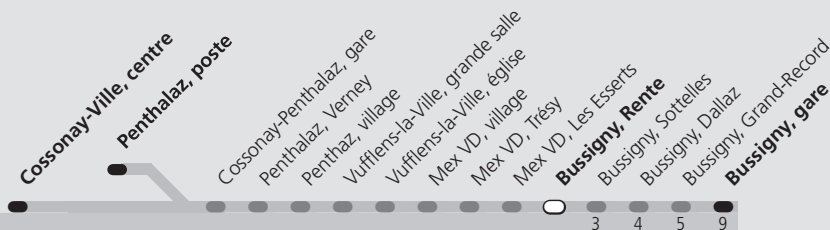

# ti 58 Bussigny, Rente

Direction > **Bussigny, gare**

Temps parcours  
maximal en minutes

	Lundi-Vendredi	Samedi	Dimanche & Fêtes	Vacances	Lundi-Vendredi
04h					
05h					
06h	41	41	41	41	
07h	09 41			41	
08h	09	41	41	09	
09h	41			41	
10h		41	41		
11h	41			41	
12h	41	41	41	41	
13h	41			41	
14h	41	41	41	41	
15h	51			51	
16h	13 41	41	41	13	
17h	09 41			09 41	
18h	09 41	41	41	41	
19h	41			41	
20h	41	41	41	41	
21h					
22h					
23h					
00h					
01h					