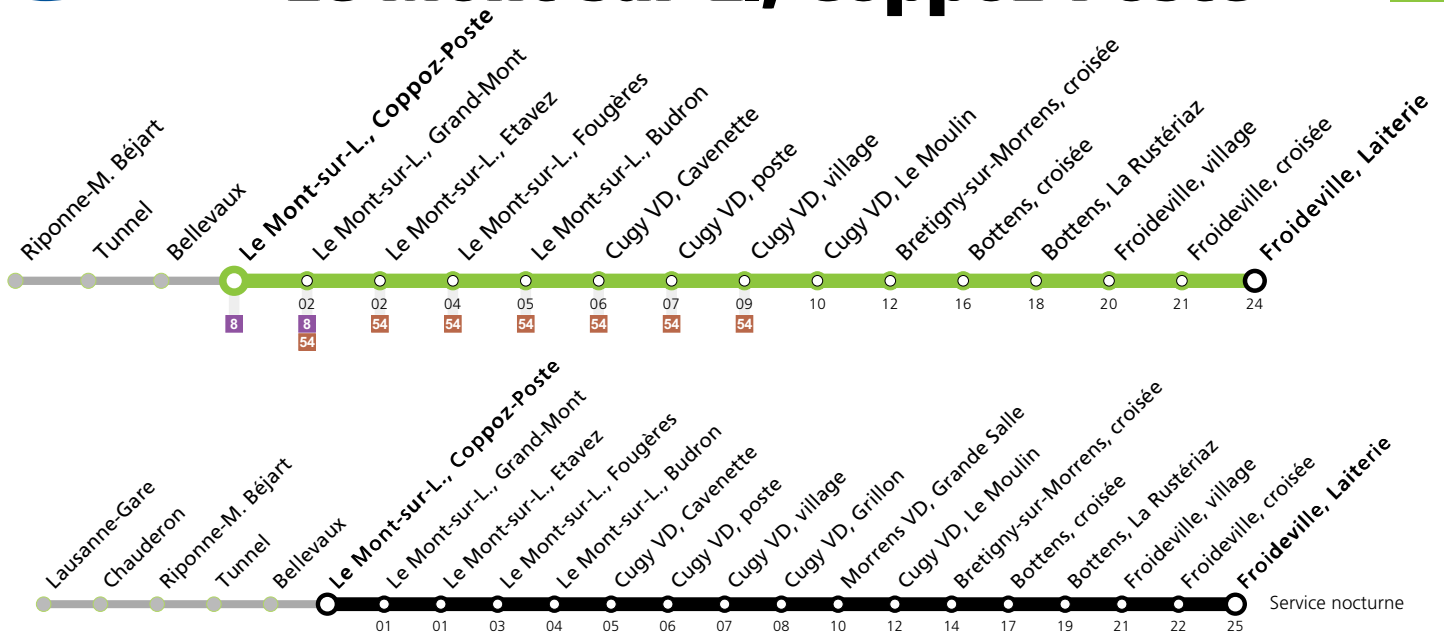

Le Mont-sur-L., Coppoz-Poste

	Lundi-Vendredi	Samedi	Dimanche et Fêtes	Vacances (Lundi-Vendredi)
01	49D	49	49	49D
03	49D	49	49	49D
05	49	49	49	49
06	19 34 49	49	49	19 34 49
07	04 19 34 49	49	49	04 19 34 49
08	04 19 49	49	49	04 19 49
09	19 49	19 49	19 49	19 49
10	19 49	19 49	19 49	19 49
11	19 49	19 49	19 49	19 49
12	04 19 49	19 49	19 49	04 19 49
13	19 49	19 49	19 49	19 49
14	19 49	19 49	19 49	19 49
15	19 49	19 49	19 49	19 49
16	04 19 34 49	19 49	19 49	04 19 34 49
17	04 19 34 49	19 49	19 49	04 19 34 49
18	04 19 34 49	19 49	19 49	04 19 34 49
19	19 49	19 49	19 49	19 49
20	19 49	19 49	19 49	19 49
21	49	49	49	49
22	49	49	49	49
23	49	49	49	49
00	49	49	49	49

Horaires en ligne:

Remarques:

▲ Passage prévu dans les minutes données

P Circule uniquement la nuit du jeudi 09 au vendredi 10 mai 2024

Fêtes: Vendredi Saint, Lundi de Pâques, Ascension, Lundi de Pentecôte, 1er août et Lundi du Jeûne fédéral

Vacances: 10.02.2024 au 18.02.2024, 29.03.2024 au 14.04.2024, 09.05.2024 au 12.05.2024, 29.06.2024 au 18.08.2024, 12.10.2024 au 27.10.2024

Les horaires peuvent être modifiés selon les conditions de circulation.