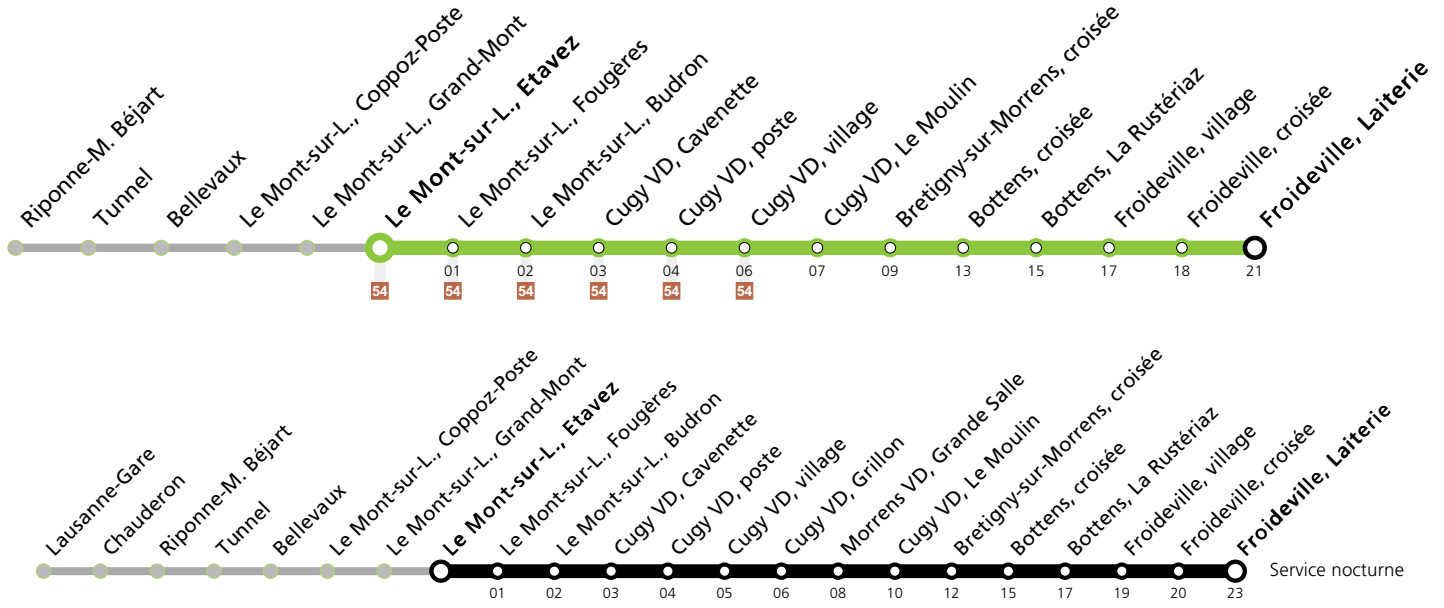

Le Mont-sur-L., Etavez

	Lundi-Vendredi	Samedi	Dimanche et Fêtes	Vacances (Lundi-Vendredi)
01	50 ^P	50	50	50 ^P
03	50 ^P	50	50	50 ^P
05	51	51	51	51
06	21 36 51	51	51	21 36 51
07	06 21 36 51	51	51	06 21 36 51
08	06 21 51	51	51	06 21 51
09	21 51	21 51	21 51	21 51
10	21 51	21 51	21 51	21 51
11	21 51	21 51	21 51	21 51
12	06 21 51	21 51	21 51	06 21 51
13	21 51	21 51	21 51	21 51
14	21 51	21 51	21 51	21 51
15	21 51	21 51	21 51	21 51
16	06 21 36 51	21 51	21 51	06 21 36 51
17	06 21 36 51	21 51	21 51	06 21 36 51
18	06 21 36 51	21 51	21 51	06 21 36 51
19	21 51	21 51	21 51	21 51
20	21 51	21 51	21 51	21 51
21	51	51	51	51
22	51	51	51	51
23	51	51	51	51
00	51	51	51	51

Horaires en ligne:

Remarques:

▲ Passage prévu dans les minutes données

P Circule uniquement la nuit du jeudi 09 au vendredi 10 mai 2024

Fêtes: Vendredi Saint, Lundi de Pâques, Ascension, Lundi de Pentecôte, 1er août et Lundi du Jeûne fédéral

Vacances: 10.02.2024 au 18.02.2024, 29.03.2024 au 14.04.2024, 09.05.2024 au 12.05.2024, 29.06.2024 au 18.08.2024, 12.10.2024 au 27.10.2024

Les horaires peuvent être modifiés selon les conditions de circulation.