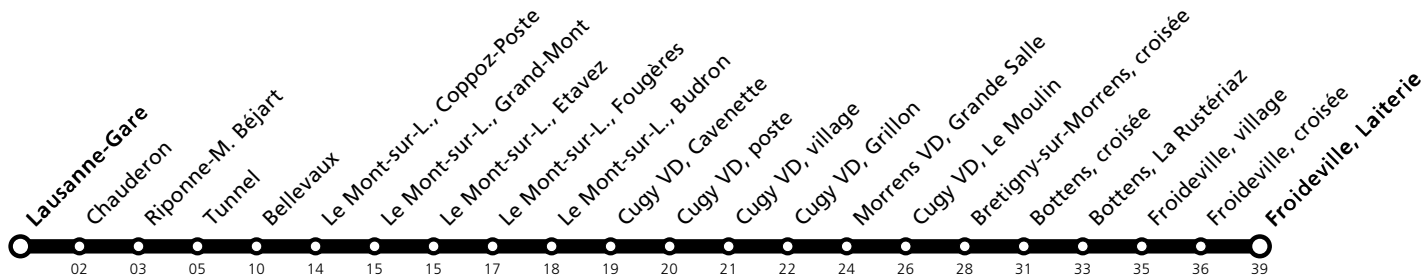

Lausanne-Gare

	Lundi-Vendredi	Samedi	Dimanche et Fêtes	Vacances (Lundi-Vendredi)
01	35 ^D	35	35	35 ^D
03	35 ^D	35	35	35 ^D

Horaires en ligne:

Remarques:

▲ Passage prévu dans les minutes données

◻ Circule uniquement la nuit du jeudi 09 au vendredi 10 mai 2024

Fêtes: Vendredi Saint, Lundi de Pâques, Ascension, Lundi de Pentecôte, 1er août et Lundi du Jeûne fédéral

Vacances: 10.02.2024 au 18.02.2024, 29.03.2024 au 14.04.2024, 09.05.2024 au 12.05.2024, 29.06.2024 au 18.08.2024, 12.10.2024 au 27.10.2024