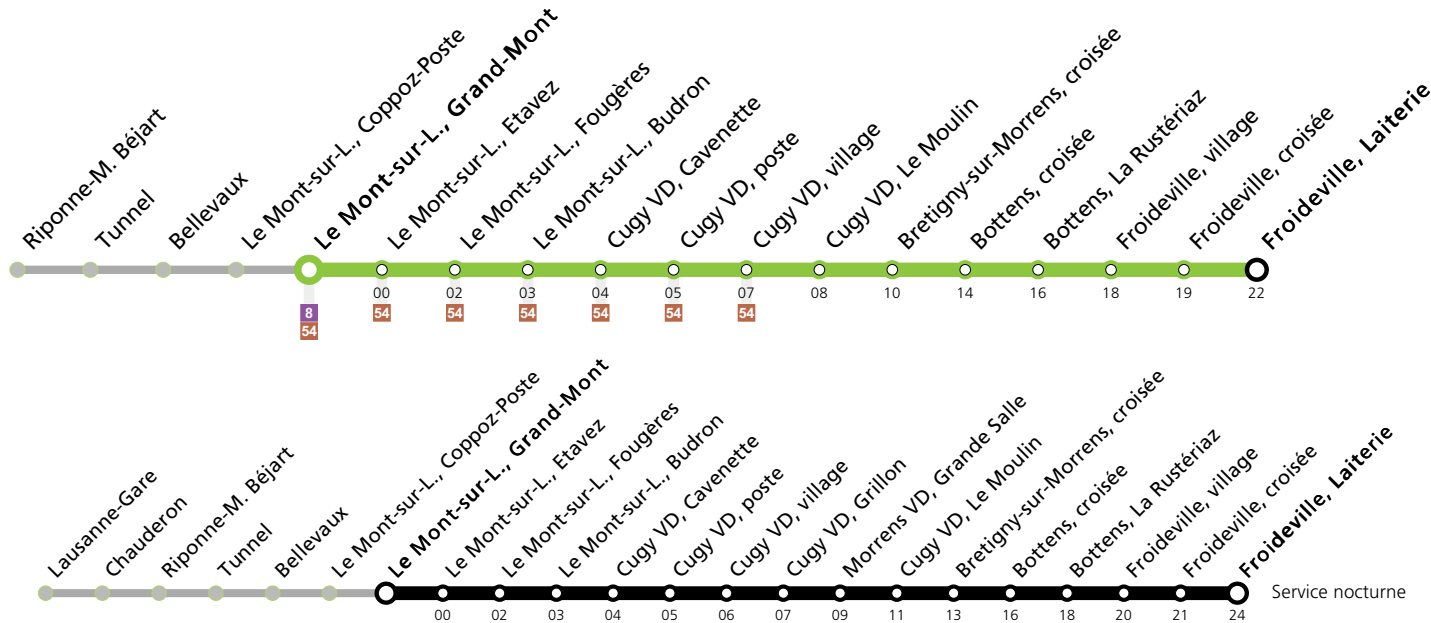

Le Mont-sur-L., Grand-Mont

🕒	Lundi-Vendredi	Samedi	Dimanche et Fêtes	Vacances (Lundi-Vendredi)
01	50 ^P	50	50	50 ^P
03	50 ^P	50	50	50 ^P
05	51	51	51	51
06	21 36 51	51	51	21 36 51
07	06 21 36 51	51	51	06 21 36 51
08	06 21 51	51	51	06 21 51
09	21 51	21 51	21 51	21 51
10	21 51	21 51	21 51	21 51
11	21 51	21 51	21 51	21 51
12	06 21 51	21 51	21 51	06 21 51
13	21 51	21 51	21 51	21 51
14	21 51	21 51	21 51	21 51
15	21 51	21 51	21 51	21 51
16	06 21 36 51	21 51	21 51	06 21 36 51
17	06 21 36 51	21 51	21 51	06 21 36 51
18	06 21 36 51	21 51	21 51	06 21 36 51
19	21 51	21 51	21 51	21 51
20	21 51	21 51	21 51	21 51
21	51	51	51	51
22	51	51	51	51
23	51	51	51	51
00	51	51	51	51

Horaires en ligne:

Remarques:

▲ Passage prévu dans les minutes données

P Circule uniquement la nuit du jeudi 09 au vendredi 10 mai 2024

Fêtes: Vendredi Saint, Lundi de Pâques, Ascension, Lundi de Pentecôte, 1er août et Lundi du Jeûne fédéral

Vacances: 10.02.2024 au 18.02.2024, 29.03.2024 au 14.04.2024, 09.05.2024 au 12.05.2024, 29.06.2024 au 18.08.2024, 12.10.2024 au 27.10.2024

Les horaires peuvent être modifiés selon les conditions de circulation.