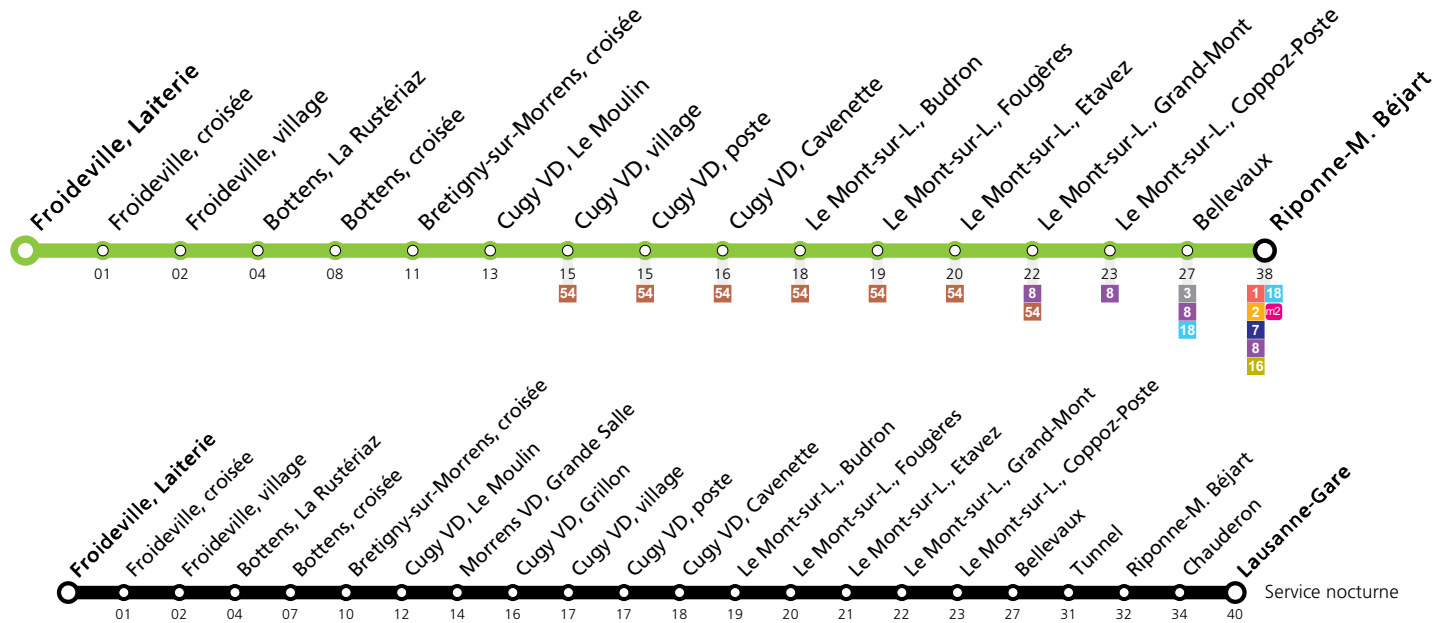

Lundi-Vendredi

Froideville, Laiterie	11:50	12:20	12:50	13:05	13:20	13:50	14:20	14:50	15:20	15:50	16:20	16:35	16:50	17:05	17:20	17:35	17:50	18:05	18:20	18:50	19:20
Froideville, croisée	11:51	12:21	12:51	13:06	13:21	13:51	14:21	14:51	15:21	15:51	16:21	16:36	16:51	17:06	17:21	17:36	17:51	18:06	18:21	18:51	19:21
Froideville, village	11:52	12:22	12:52	13:07	13:22	13:52	14:22	14:52	15:22	15:52	16:22	16:37	16:52	17:07	17:22	17:37	17:52	18:07	18:22	18:52	19:22
Bottens, La Rustérian	11:54	12:24	12:54	13:09	13:24	13:54	14:24	14:54	15:24	15:54	16:24	16:39	16:54	17:09	17:24	17:39	17:54	18:09	18:24	18:54	19:24
Bottens, croisée	11:58	12:28	12:58	13:13	13:28	13:58	14:28	14:58	15:28	15:58	16:28	16:43	16:58	17:13	17:28	17:43	17:58	18:13	18:28	18:58	19:28
Bretigny-sur-Morrens, croisée	12:01	12:31	13:01	13:16	13:31	14:01	14:31	15:01	15:31	16:01	16:31	16:46	17:01	17:16	17:31	17:46	18:01	18:16	18:31	19:01	19:31
Cugy VD, Le Moulin	12:03	12:33	13:03	13:18	13:33	14:03	14:33	15:03	15:33	16:03	16:33	16:48	17:03	17:18	17:33	17:48	18:03	18:18	18:33	19:03	19:33
Morrens VD, Grande Salle																					
Cugy VD, Grillon																					
Cugy VD, village	12:05	12:35	13:05	13:20	13:35	14:05	14:35	15:05	15:35	16:05	16:35	16:50	17:05	17:20	17:35	17:50	18:05	18:20	18:35	19:05	19:35
Cugy VD, poste	12:05	12:35	13:05	13:20	13:35	14:05	14:35	15:05	15:35	16:05	16:35	16:50	17:05	17:20	17:35	17:50	18:05	18:20	18:35	19:05	19:35
Cugy VD, Cavenette	12:06	12:36	13:06	13:21	13:36	14:06	14:36	15:06	15:36	16:06	16:36	16:51	17:06	17:21	17:36	17:51	18:06	18:21	18:36	19:06	19:36
Le Mont-sur-L., Budron	12:08	12:38	13:08	13:23	13:38	14:08	14:38	15:08	15:38	16:08	16:38	16:53	17:08	17:23	17:38	17:53	18:08	18:23	18:38	19:08	19:38
Le Mont-sur-L., Fougères	12:09	12:39	13:09	13:24	13:39	14:09	14:39	15:09	15:39	16:09	16:39	16:54	17:09	17:24	17:39	17:54	18:09	18:24	18:39	19:09	19:39
Le Mont-sur-L., Etavez	12:10	12:40	13:10	13:25	13:40	14:10	14:40	15:10	15:40	16:10	16:40	16:55	17:10	17:25	17:40	17:55	18:10	18:25	18:40	19:10	19:40
Le Mont-sur-L., Grand-Mont	12:12	12:42	13:12	13:27	13:42	14:12	14:42	15:12	15:42	16:12	16:42	16:57	17:12	17:27	17:42	17:57	18:12	18:27	18:42	19:12	19:42
Le Mont-sur-L., Coppoz-Poste	12:13	12:43	13:13	13:28	13:43	14:13	14:43	15:13	15:43	16:13	16:43	16:58	17:13	17:28	17:43	17:58	18:13	18:28	18:43	19:13	19:43
Bellevaux	12:17	12:47	13:17	13:32	13:47	14:17	14:47	15:17	15:47	16:17	16:47	17:02	17:17	17:32	17:47	18:02	18:17	18:32	18:47	19:17	19:47
Riponne-M. Béjart	12:28	12:58	13:28	13:43	13:58	14:28	14:58	15:28	15:58	16:28	16:58	17:13	17:28	17:43	17:58	18:13	18:28	18:43	18:58	19:28	19:58
Tunnel																					
Riponne-M. Béjart																					
Chauderon																					
Lausanne-Gare																					

Remarques:

▲ Passage prévu dans les minutes données

◻ Circule uniquement la nuit du jeudi 09 au vendredi 10 mai 2024

Fêtes: Vendredi Saint, Lundi de Pâques, Ascension, Lundi de Pentecôte, 1er août et Lundi du Jeûne fédéral

Vacances: 10.02.2024 au 18.02.2024, 29.03.2024 au 14.04.2024, 09.05.2024 au 12.05.2024, 29.06.2024 au 18.08.2024, 12.10.2024 au 27.10.2024