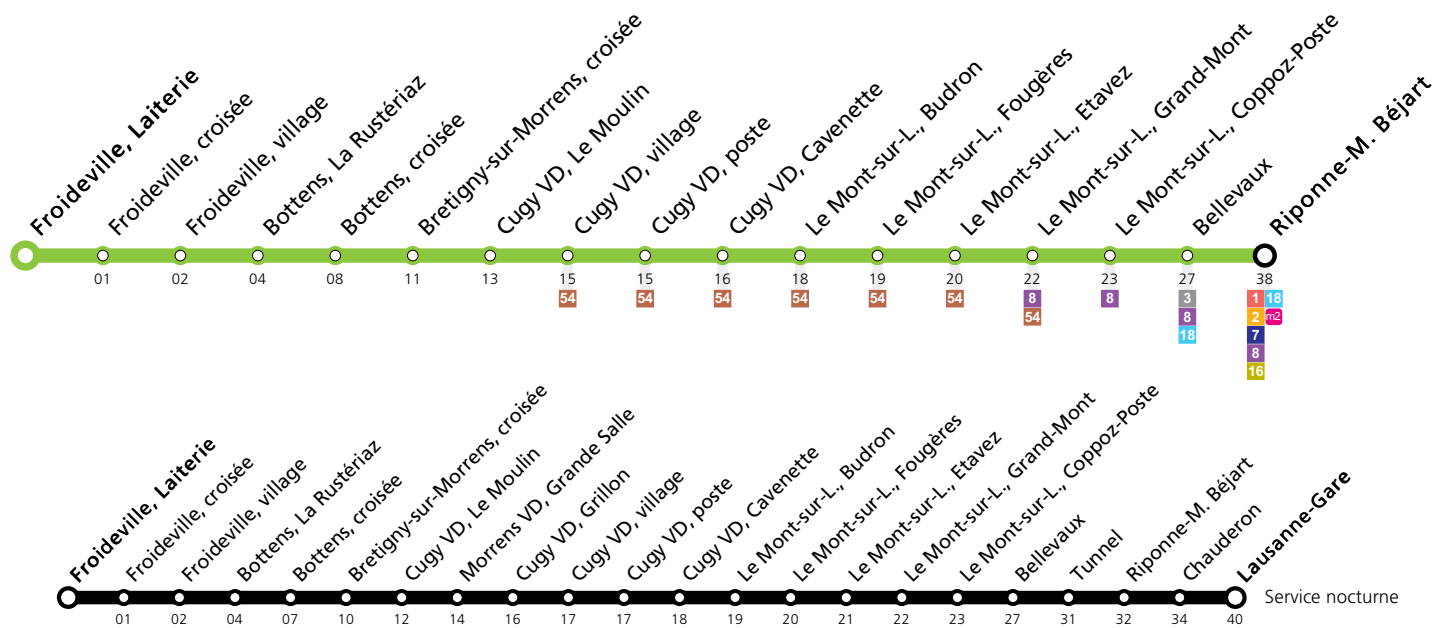

Remarques:

▲ Passage prévu dans les minutes données

◻ Circule uniquement la nuit du jeudi 09 au vendredi 10 mai 2024

Fêtes: Vendredi Saint, Lundi de Pâques, Ascension, Lundi de Pentecôte, 1er août et Lundi du Jeûne fédéral

Vacances: 10.02.2024 au 18.02.2024, 29.03.2024 au 14.04.2024, 09.05.2024 au 12.05.2024, 29.06.2024 au 18.08.2024, 12.10.2024 au 27.10.2024

Les horaires peuvent être modifiés selon les conditions de circulation.