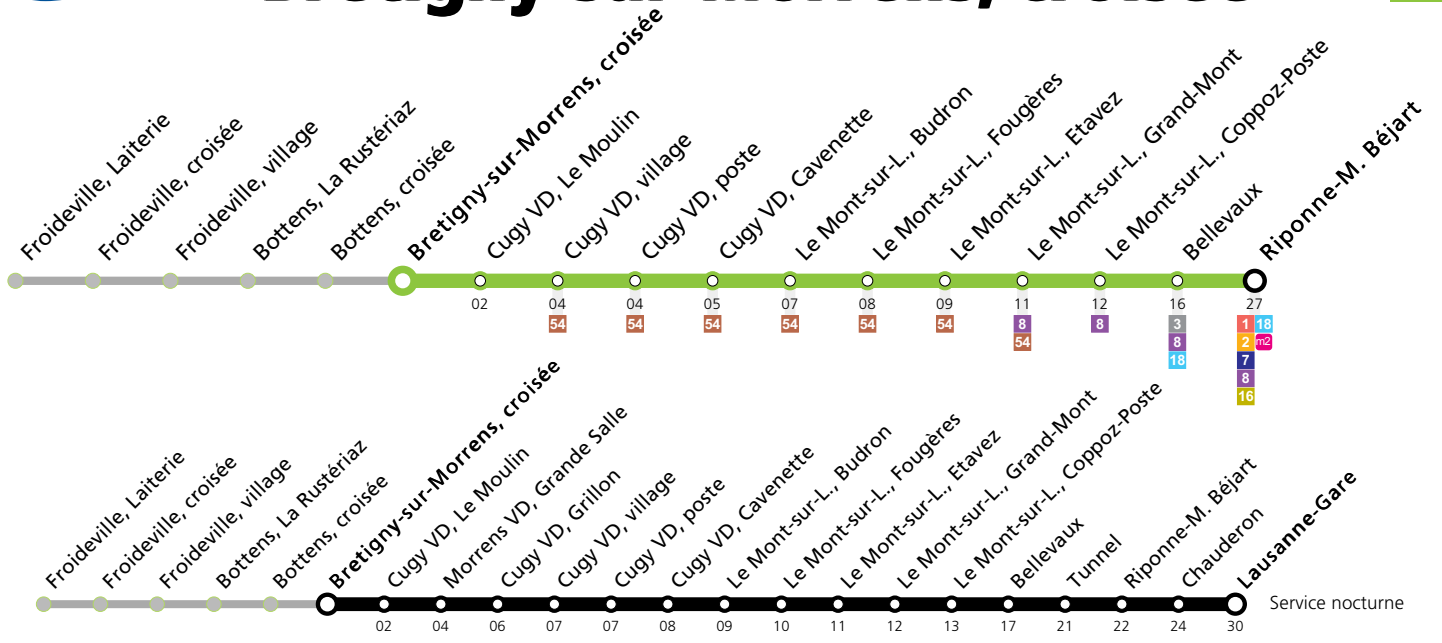

Bretigny-sur-Morrens, croisée

🕒	Lundi-Vendredi	Samedi	Dimanche et Fêtes	Vacances (Lundi-Vendredi)
03	00 ^{2D}	00 ²	00 ²	00 ^{2D}
05	00 ^{2D} 31	00 ² 31	00 ² 31	00 ^{2D} 31
06	01 31 46	31	31	01 31 46
07	01 16 17 31 46	31	31	01 16 31 46
08	01 16 31 46	31	31	01 16 31 46
09	01 31	01 31	01 31	01 31
10	01 31	01 31	01 31	01 31
11	01 31	01 31	01 31	01 31
12	01 31	01 31	01 31	01 31
13	01 16 31	01 31	01 31	01 16 31
14	01 31	01 31	01 31	01 31
15	01 31	01 31	01 31	01 31
16	01 31 46	01 31	01 31	01 31 46
17	01 16 31 46	01 31	01 31	01 16 31 46
18	01 16 31	01 31	01 31	01 16 31
19	01 31	01 31	01 31	01 31
20	01 31	01 31	01 31	01 31
21	31	31	31	31
22	31	31	31	31
23	31	31	31	31
00	31	31	31	31

Horaires en ligne:

Remarques:

▲ Passage prévu dans les minutes données

² Circule jusqu'à Lausanne-Gare

^D Circule uniquement la nuit du jeudi 09 au vendredi 10 mai 2024

Fêtes: Vendredi Saint, Lundi de Pâques, Ascension, Lundi de Pentecôte, 1er août et Lundi du Jeûne fédéral

Vacances: 10.02.2024 au 18.02.2024, 29.03.2024 au 14.04.2024, 09.05.2024 au 12.05.2024, 29.06.2024 au 18.08.2024, 12.10.2024 au 27.10.2024

Les horaires peuvent être modifiés selon les conditions de circulation.