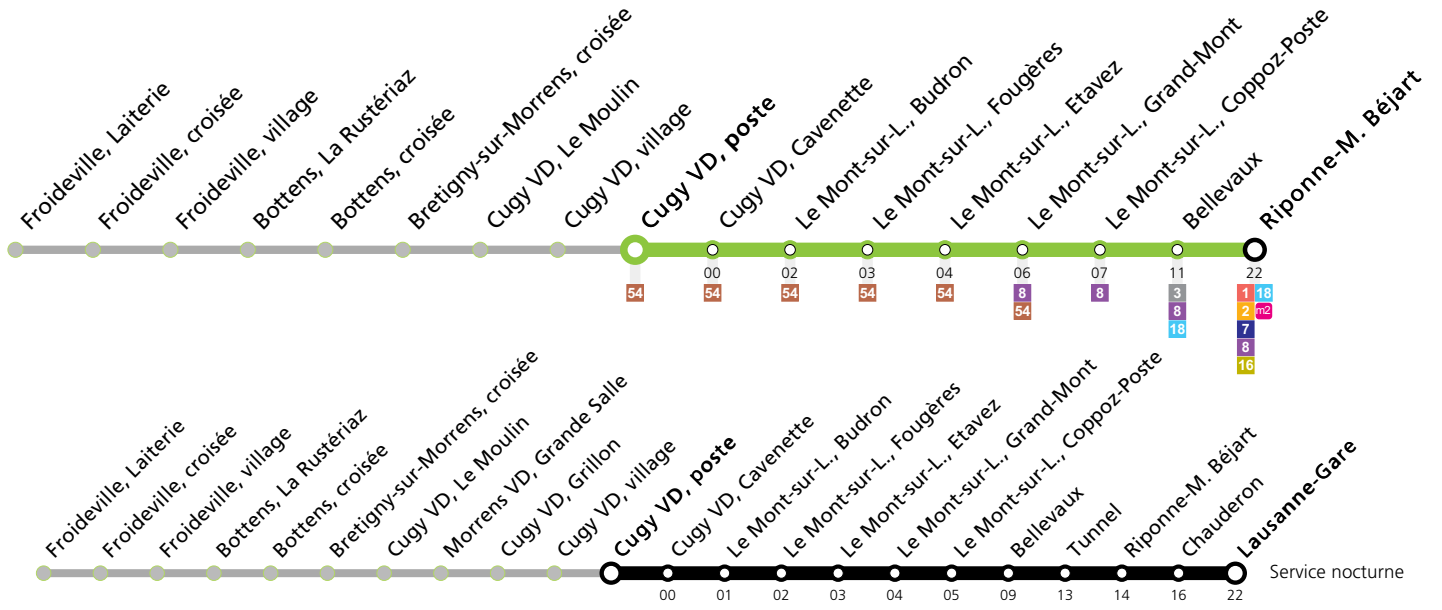

# Cugy VD, poste

	Lundi-Vendredi	Samedi	Dimanche et Fêtes	Vacances (Lundi-Vendredi)
03	07 <sup>2D</sup>	07 <sup>2</sup>	07 <sup>2</sup>	07 <sup>2D</sup>
05	07 <sup>2D</sup> 35	07 <sup>2</sup> 35	07 <sup>2</sup> 35	07 <sup>2D</sup> 35
06	05 35 50	35	35	05 35 50
07	05 20 21 35 50	35	35	05 20 35 50
08	05 20 35 50	35	35	05 20 35 50
09	05 35	05 35	05 35	05 35
10	05 35	05 35	05 35	05 35
11	05 35	05 35	05 35	05 35
12	05 35	05 35	05 35	05 35
13	05 20 35	05 35	05 35	05 20 35
14	05 35	05 35	05 35	05 35
15	05 35	05 35	05 35	05 35
16	05 35 50	05 35	05 35	05 35 50
17	05 20 35 50	05 35	05 35	05 20 35 50
18	05 20 35	05 35	05 35	05 20 35
19	05 35	05 35	05 35	05 35
20	05 35	05 35	05 35	05 35
21	35	35	35	35
22	35	35	35	35
23	35	35	35	35
00	35	35	35	35

Horaires en ligne:

**Remarques:**

▲ Passage prévu dans les minutes données

<sup>2</sup> Circule jusqu'à Lausanne-Gare

<sup>D</sup> Circule uniquement la nuit du jeudi 09 au vendredi 10 mai 2024

**Fêtes:** Vendredi Saint, Lundi de Pâques, Ascension, Lundi de Pentecôte, 1er août et Lundi du Jeûne fédéral

**Vacances:** 10.02.2024 au 18.02.2024, 29.03.2024 au 14.04.2024, 09.05.2024 au 12.05.2024, 29.06.2024 au 18.08.2024, 12.10.2024 au 27.10.2024

Les horaires peuvent être modifiés selon les conditions de circulation.