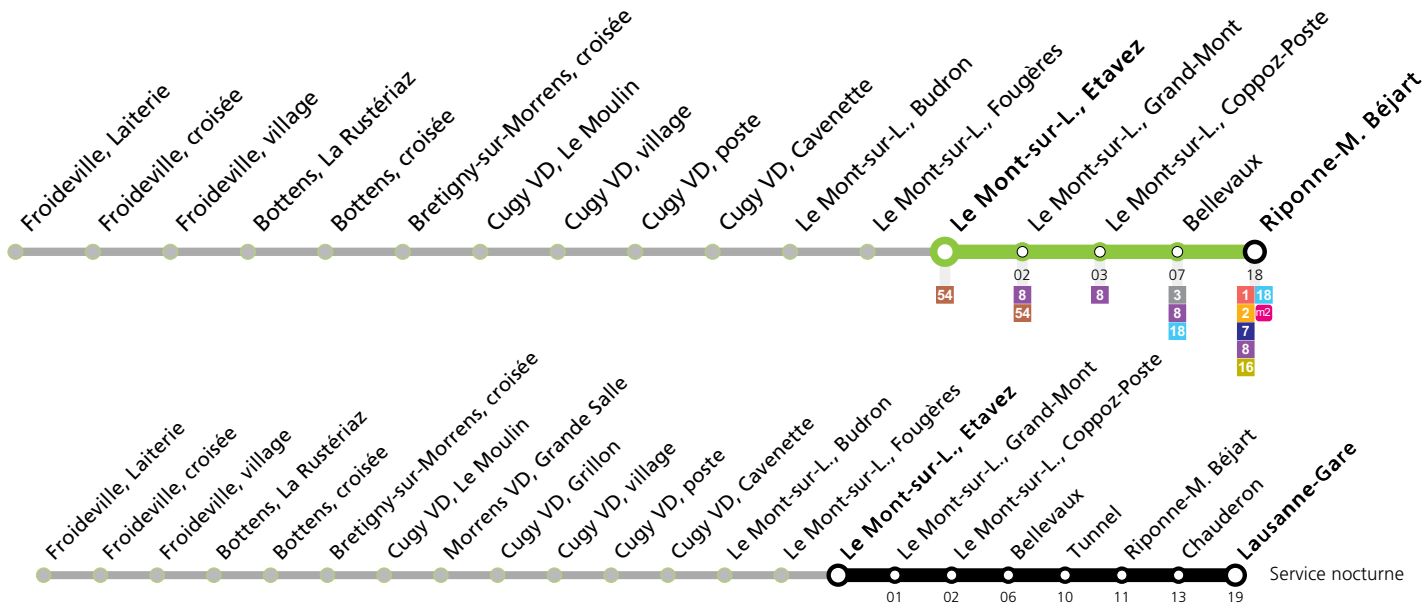

# Le Mont-sur-L., Etavez

	Lundi-Vendredi	Samedi	Dimanche et Fêtes	Vacances (Lundi-Vendredi)
03	11 <sup>2D</sup>	11 <sup>2</sup>	11 <sup>2</sup>	11 <sup>2D</sup>
05	11 <sup>2D</sup> 40	11 <sup>2</sup> 40	11 <sup>2</sup> 40	11 <sup>2D</sup> 40
06	10 40 55	40	40	10 40 55
07	10 25 26 40 55	40	40	10 25 40 55
08	10 25 40 55	40	40	10 25 40 55
09	10 40	10 40	10 40	10 40
10	10 40	10 40	10 40	10 40
11	10 40	10 40	10 40	10 40
12	10 40	10 40	10 40	10 40
13	10 25 40	10 40	10 40	10 25 40
14	10 40	10 40	10 40	10 40
15	10 40	10 40	10 40	10 40
16	10 40 55	10 40	10 40	10 40 55
17	10 25 40 55	10 40	10 40	10 25 40 55
18	10 25 40	10 40	10 40	10 25 40
19	10 40	10 40	10 40	10 40
20	10 40	10 40	10 40	10 40
21	40	40	40	40
22	40	40	40	40
23	40	40	40	40
00	40	40	40	40

Horaires en ligne:

**Remarques:**

▲ Passage prévu dans les minutes données

<sup>2</sup> Circule jusqu'à Lausanne-Gare

<sup>D</sup> Circule uniquement la nuit du jeudi 09 au vendredi 10 mai 2024

**Fêtes:** Vendredi Saint, Lundi de Pâques, Ascension, Lundi de Pentecôte, 1er août et Lundi du Jeûne fédéral

**Vacances:** 10.02.2024 au 18.02.2024, 29.03.2024 au 14.04.2024, 09.05.2024 au 12.05.2024, 29.06.2024 au 18.08.2024, 12.10.2024 au 27.10.2024

Les horaires peuvent être modifiés selon les conditions de circulation.