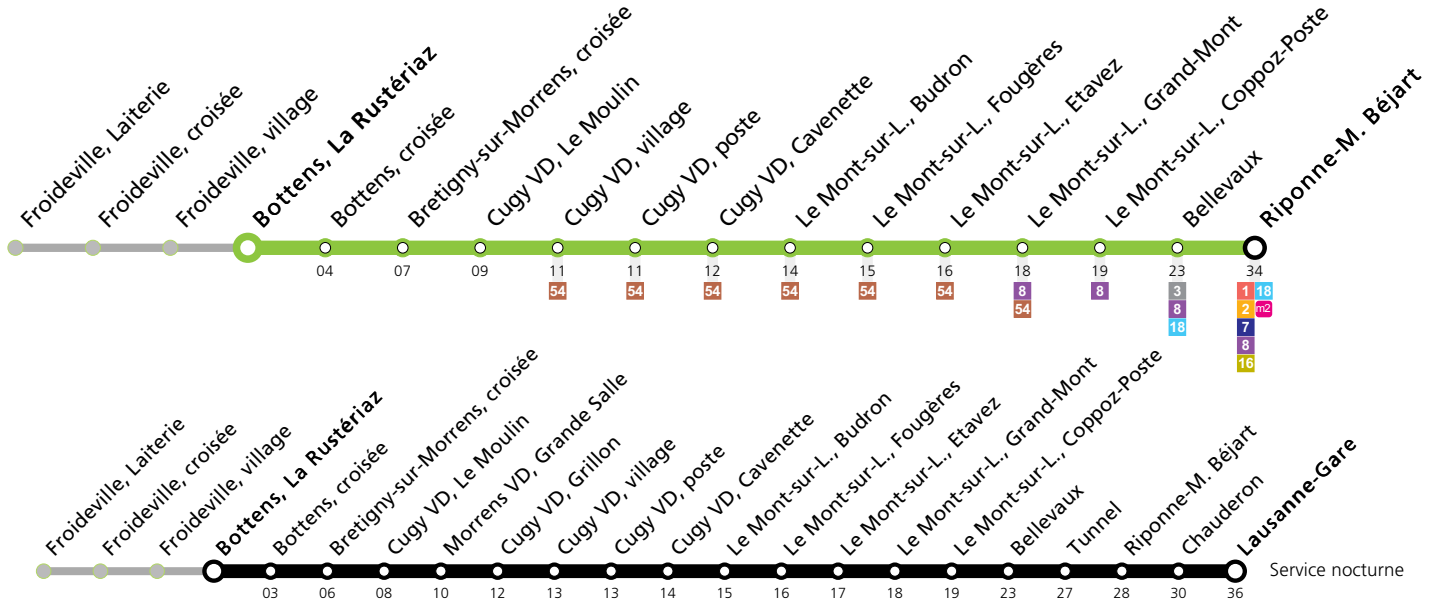

# Bottens, La Rustérianz

🕒	Lundi-Vendredi	Samedi	Dimanche et Fêtes	Vacances (Lundi-Vendredi)
02	54 <sup>2D</sup>	54 <sup>2</sup>	54 <sup>2</sup>	54 <sup>2D</sup>
04	54 <sup>2D</sup>	54 <sup>2</sup>	54 <sup>2</sup>	54 <sup>2D</sup>
05	24 54	24	24	24 54
06	24 39 54	24	24	24 39 54
07	09 10 24 39 54	24	24	09 24 39 54
08	09 24 39 54	24 54	24 54	09 24 39 54
09	24 54	24 54	24 54	24 54
10	24 54	24 54	24 54	24 54
11	24 54	24 54	24 54	24 54
12	24 54	24 54	24 54	24 54
13	09 24 54	24 54	24 54	09 24 54
14	24 54	24 54	24 54	24 54
15	24 54	24 54	24 54	24 54
16	24 39 54	24 54	24 54	24 39 54
17	09 24 39 54	24 54	24 54	09 24 39 54
18	09 24 54	24 54	24 54	09 24 54
19	24 54	24 54	24 54	24 54
20	24	24	24	24
21	24	24	24	24
22	24	24	24	24
23	24	24	24	24
00	24	24	24	24

Horaires en ligne:

**Remarques:**

▲ Passage prévu dans les minutes données

<sup>2</sup> Circule jusqu'à Lausanne-Gare

<sup>D</sup> Circule uniquement la nuit du jeudi 09 au vendredi 10 mai 2024

**Fêtes:** Vendredi Saint, Lundi de Pâques, Ascension, Lundi de Pentecôte, 1er août et Lundi du Jeûne fédéral

**Vacances:** 10.02.2024 au 18.02.2024, 29.03.2024 au 14.04.2024, 09.05.2024 au 12.05.2024, 29.06.2024 au 18.08.2024, 12.10.2024 au 27.10.2024

Les horaires peuvent être modifiés selon les conditions de circulation.