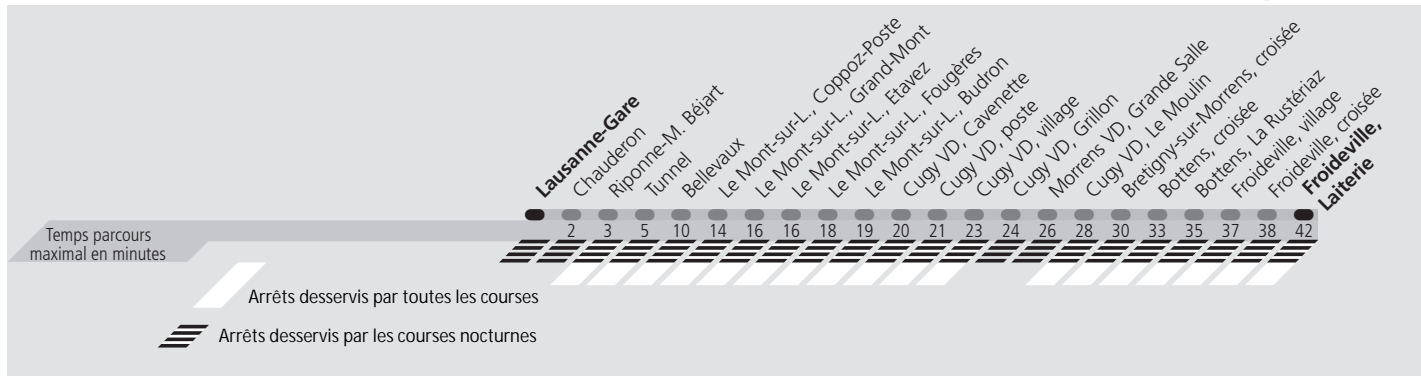

ti 60 Lausanne-Gare

Direction > **Froideville, Laiterie**

Dimanche & Fêtes

Lausanne-Gare Direction > **Froideville, Laiterie**

Station	05:38	06:38	07:38	08:38	09:08	09:38	10:08	10:38	11:08	11:38	12:08	12:38	13:08	13:38	14:08	14:38	15:08	15:38	16:08	16:38	17:08	17:38	
Lausanne-Gare																							
Chauderon																							
Riponne-M. Béjart	05 38	06 38	07 38	08 38	09 08	09 38	10 08	10 38	11 08	11 38	12 08	12 38	13 08	13 38	14 08	14 38	15 08	15 38	16 08	16 38	17 08	17 38	
Tunnel	05 40	06 40	07 40	08 40	09 10	09 40	10 10	10 40	11 10	11 40	12 10	12 40	13 10	13 40	14 10	14 40	15 10	15 40	16 10	16 40	17 10	17 40	
Bellevaux	05 45	06 45	07 45	08 45	09 15	09 45	10 15	10 45	11 15	11 45	12 15	12 45	13 15	13 45	14 15	14 45	15 15	15 45	16 15	16 45	17 15	17 45	
Le Mont-sur-L., Coppoz-Poste	05 49	06 49	07 49	08 49	09 19	09 49	10 19	10 49	11 19	11 49	12 19	12 49	13 19	13 49	14 19	14 49	15 19	15 49	16 19	16 49	17 19	17 49	
Le Mont-sur-L., Grand-Mont	05 51	06 51	07 51	08 51	09 21	09 51	10 21	10 51	11 21	11 51	12 21	12 51	13 21	13 51	14 21	14 51	15 21	15 51	16 21	16 51	17 21	17 51	
Le Mont-sur-L., Budron	05 54	06 54	07 54	08 54	09 24	09 54	10 24	10 54	11 24	11 54	12 24	12 54	13 24	13 54	14 24	14 54	15 24	15 54	16 24	16 54	17 24	17 54	
Cugy VD, village	05 58	06 58	07 58	08 58	09 28	09 58	10 28	10 58	11 28	11 58	12 28	12 58	13 28	13 58	14 28	14 58	15 28	15 58	16 28	16 58	17 28	17 58	
Morrens VD, Grande Salle																							
Bretigny-sur-Morrens, croisée	06 01	07 01	08 01	09 01	09 31	10 01	10 31	11 01	11 31	12 01	12 31	13 01	13 31	14 01	14 31	15 01	15 31	16 01	16 31	17 01	17 31	18 01	
Bottens, croisée	06 04	07 04	08 04	09 04	09 34	10 04	10 34	11 04	11 34	12 04	12 34	13 04	13 34	14 04	14 34	15 04	15 34	16 04	16 34	17 04	17 34	18 04	
Froideville, village	06 08	07 08	08 08	09 08	09 38	10 08	10 38	11 08	11 38	12 08	12 38	13 08	13 38	14 08	14 38	15 08	15 38	16 08	16 38	17 08	17 38	18 08	
Froideville, Laiterie	06 13	07 13	08 13	09 13	09 43	10 13	10 43	11 13	11 43	12 13	12 43	13 13	13 43	14 13	14 43	15 13	15 43	16 13	16 43	17 13	17 43	18 13	

Station	18:08	18:38	19:08	19:38	20:08	20:38	21:38	22:38	23:38	00:38
Lausanne-Gare										
Chauderon										
Riponne-M. Béjart	18 08	18 38	19 08	19 38	20 08	20 38	21 38	22 38	23 38	00 38
Tunnel	18 10	18 40	19 10	19 40	20 10	20 40	21 40	22 40	23 40	00 40
Bellevaux	18 15	18 45	19 15	19 45	20 15	20 45	21 45	22 45	23 45	00 45
Le Mont-sur-L., Coppoz-Poste	18 19	18 49	19 19	19 49	20 19	20 49	21 49	22 49	23 49	00 49
Le Mont-sur-L., Grand-Mont	18 21	18 51	19 21	19 51	20 21	20 51	21 51	22 51	23 51	00 51
Le Mont-sur-L., Budron	18 24	18 54	19 24	19 54	20 24	20 54	21 54	22 54	23 54	00 54
Cugy VD, village	18 28	18 58	19 28	19 58	20 28	20 58	21 58	22 58	23 58	00 58
Morrens VD, Grande Salle										
Bretigny-sur-Morrens, croisée	18 31	19 01	19 31	20 01	20 31	21 01	22 01	23 01	00 01	01 01
Bottens, croisée	18 34	19 04	19 34	20 04	20 34	21 04	22 04	23 04	00 04	01 04
Froideville, village	18 38	19 08	19 38	20 08	20 38	21 08	22 08	23 08	00 08	01 08
Froideville, Laiterie	18 43	19 13	19 43	20 13	20 43	21 13	22 13	23 13	00 13	01 13

Fêtes: Noël, Nouvel An, 2 janvier, Vendredi Saint, Lundi de Pâques, Ascension, Lundi de Pentecôte, 1er août et Lundi du Jeûne fédéral

Vacances: 26.12.2022 au 06.01.2023, 13.02.2023 au 17.02.2023, 11.04.2023 au 21.04.2023, 19.05.2023, 03.07.2023 au 18.08.2023, 16.10.2023 au 27.10.2023

Les horaires peuvent être modifiés selon les conditions de circulation.