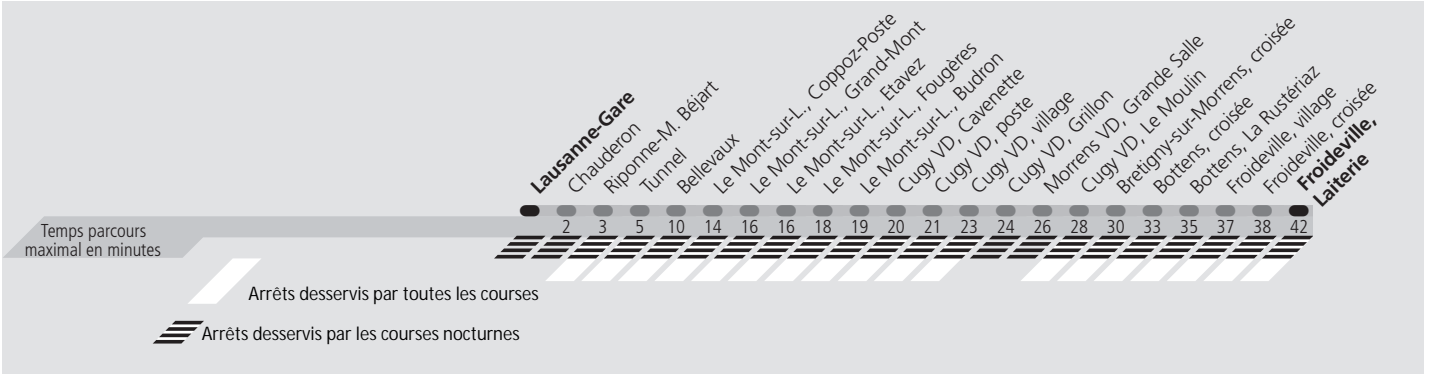

ti 60 Lausanne-Gare

Direction > **Froideville, Laiterie**

Samedi

Lausanne-Gare Direction > **Froideville, Laiterie**

Lausanne-Gare	2	3	5	10	14	16	16	18	19	20	21	23	24	26	28	30	33	35	37	38	42	
Chauderon																						
Riponne-M. Béjart	05 38	06 38	07 38	08 38	09 08	09 38	10 08	10 38	11 08	11 38	12 08	12 38	13 08	13 38	14 08	14 38	15 08	15 38	16 08	16 38	17 08	17 38
Tunnel	05 40	06 40	07 40	08 40	09 10	09 40	10 10	10 40	11 10	11 40	12 10	12 40	13 10	13 40	14 10	14 40	15 10	15 40	16 10	16 40	17 10	17 40
Bellevaux	05 45	06 45	07 45	08 45	09 15	09 45	10 15	10 45	11 15	11 45	12 15	12 45	13 15	13 45	14 15	14 45	15 15	15 45	16 15	16 45	17 15	17 45
Le Mont-sur-L., Coppoz-Poste	05 49	06 49	07 49	08 49	09 19	09 49	10 19	10 49	11 19	11 49	12 19	12 49	13 19	13 49	14 19	14 49	15 19	15 49	16 19	16 49	17 19	17 49
Le Mont-sur-L., Grand-Mont	05 51	06 51	07 51	08 51	09 21	09 51	10 21	10 51	11 21	11 51	12 21	12 51	13 21	13 51	14 21	14 51	15 21	15 51	16 21	16 51	17 21	17 51
Le Mont-sur-L., Budron	05 54	06 54	07 54	08 54	09 24	09 54	10 24	10 54	11 24	11 54	12 24	12 54	13 24	13 54	14 24	14 54	15 24	15 54	16 24	16 54	17 24	17 54
Cugy VD, village	05 58	06 58	07 58	08 58	09 28	09 58	10 28	10 58	11 28	11 58	12 28	12 58	13 28	13 58	14 28	14 58	15 28	15 58	16 28	16 58	17 28	17 58
Morrens VD, Grande Salle																						
Bretigny-sur-Morrens, croisée	06 01	07 01	08 01	09 01	09 31	10 01	10 31	11 01	11 31	12 01	12 31	13 01	13 31	14 01	14 31	15 01	15 31	16 01	16 31	17 01	17 31	18 01
Bottens, croisée	06 04	07 04	08 04	09 04	09 34	10 04	10 34	11 04	11 34	12 04	12 34	13 04	13 34	14 04	14 34	15 04	15 34	16 04	16 34	17 04	17 34	18 04
Froideville, village	06 08	07 08	08 08	09 08	09 38	10 08	10 38	11 08	11 38	12 08	12 38	13 08	13 38	14 08	14 38	15 08	15 38	16 08	16 38	17 08	17 38	18 08
Froideville, Laiterie	06 13	07 13	08 13	09 13	09 43	10 13	10 43	11 13	11 43	12 13	12 43	13 13	13 43	14 13	14 43	15 13	15 43	16 13	16 43	17 13	17 43	18 13
Lausanne-Gare																						
Chauderon																						
Riponne-M. Béjart	18 08	18 38	19 08	19 38	20 08	20 38	21 38	22 38	23 38	00 38	01 38	03 38										
Tunnel	18 10	18 40	19 10	19 40	20 10	20 40	21 40	22 40	23 40	00 40	01 40	03 40										
Bellevaux	18 15	18 45	19 15	19 45	20 15	20 45	21 45	22 45	23 45	00 45	01 45	03 45										
Le Mont-sur-L., Coppoz-Poste	18 19	18 49	19 19	19 49	20 19	20 49	21 49	22 49	23 49	00 49	01 49	03 49										
Le Mont-sur-L., Grand-Mont	18 21	18 51	19 21	19 51	20 21	20 51	21 51	22 51	23 51	00 51	01 51	03 51										
Le Mont-sur-L., Budron	18 24	18 54	19 24	19 54	20 24	20 54	21 54	22 54	23 54	00 54	01 54	03 54										
Cugy VD, village	18 28	18 58	19 28	19 58	20 28	20 58	21 58	22 58	23 58	00 58	01 58	03 58										
Morrens VD, Grande Salle																						
Bretigny-sur-Morrens, croisée	18 31	19 01	19 31	20 01	20 31	21 01	22 01	23 01	00 01	01 01	02 01	04 01										
Bottens, croisée	18 34	19 04	19 34	20 04	20 34	21 04	22 04	23 04	00 04	01 04	02 04	04 04										
Froideville, village	18 38	19 08	19 38	20 08	20 38	21 08	22 08	23 08	00 08	01 08	02 08	04 08										
Froideville, Laiterie	18 43	19 13	19 43	20 13	20 43	21 13	22 13	23 13	00 13	01 13	02 13	04 13										