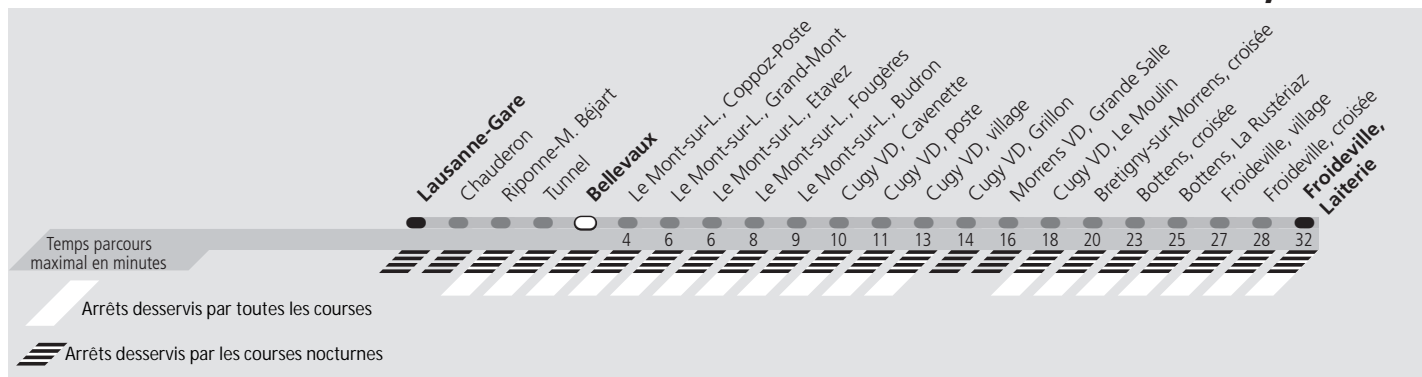

ti 60 Bellevaux

Direction > **Froideville, Laiterie**

	Lundi-Vendredi	Samedi	Dimanche & Fêtes	Vacances
04h				L'horaire lundi-vendredi est appliqué
05h	45	45	45	
06h	15 30 45	45	45	
07h	00 15 30 45	45	45	
08h	00 15 45	45	45	
09h	15 45	15 45	15 45	
10h	15 45	15 45	15 45	
11h	15 45	15 45	15 45	
12h	00 15 45	15 45	15 45	
13h	15 45	15 45	15 45	
14h	15 45	15 45	15 45	
15h	15 45	15 45	15 45	
16h	00 15 30 45	15 45	15 45	
17h	00 15 30 45	15 45	15 45	
18h	00 15 30 45	15 45	15 45	
19h	15 45	15 45	15 45	
20h	15 45	15 45	15 45	
21h	45	45	45	
22h	45	45	45	
23h	45	45	45	
00h	45	45	45	
01h	^v 45	45		
02h				
03h	^v 45	45		
04h				