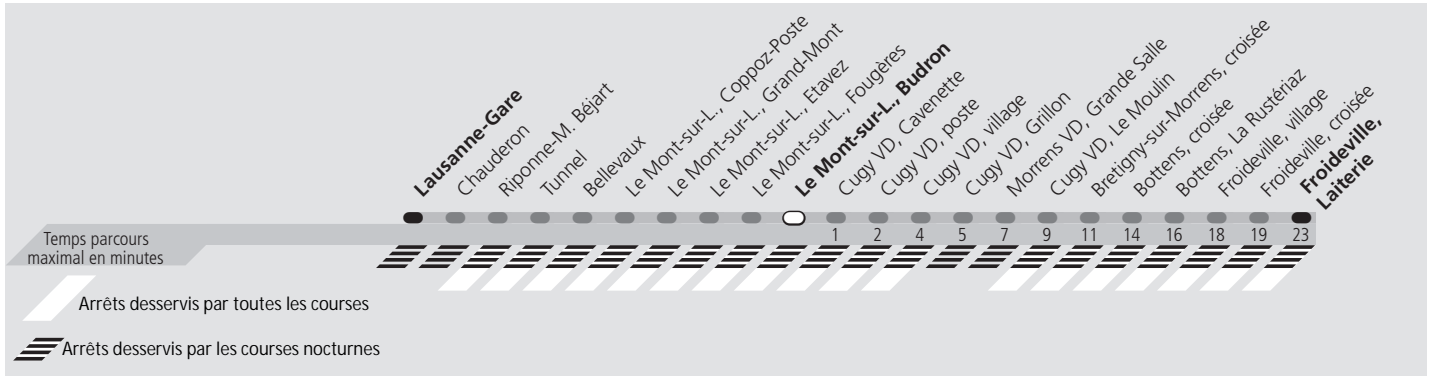

ti 60 Le Mont-sur-L., Budron

Direction > Froideville, Laiterie

	Lundi-Vendredi	Samedi	Dimanche & Fêtes	Vacances
04h				L'horaire lundi-vendredi est appliqué
05h	54	54	54	
06h	24 39 54	54	54	
07h	09 24 39 54	54	54	
08h	09 24 54	54	54	
09h	24 54	24 54	24 54	
10h	24 54	24 54	24 54	
11h	24 54	24 54	24 54	
12h	09 24 54	24 54	24 54	
13h	24 54	24 54	24 54	
14h	24 54	24 54	24 54	
15h	24 54	24 54	24 54	
16h	09 24 39 54	24 54	24 54	
17h	09 24 39 54	24 54	24 54	
18h	09 24 39 54	24 54	24 54	
19h	24 54	24 54	24 54	
20h	24 54	24 54	24 54	
21h	54	54	54	
22h	54	54	54	
23h	54	54	54	
00h	54	54	54	
01h	^v 54	54		
02h				
03h	^v 54	54		
04h				