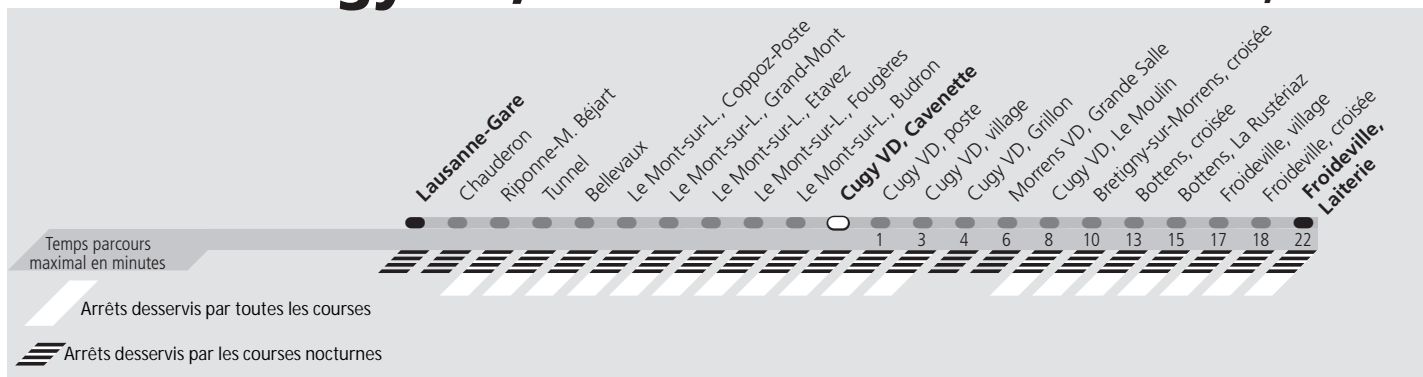

ti 60 Cugy VD, Cavenette

Direction > **Froideville, Laiterie**

	Lundi-Vendredi	Samedi	Dimanche & Fêtes	Vacances
04h				L'horaire lundi-vendredi est appliqué
05h	55	55	55	
06h	25 40 55	55	55	
07h	10 25 40 55	55	55	
08h	10 25 55	55	55	
09h	25 55	25 55	25 55	
10h	25 55	25 55	25 55	
11h	25 55	25 55	25 55	
12h	10 25 55	25 55	25 55	
13h	25 55	25 55	25 55	
14h	25 55	25 55	25 55	
15h	25 55	25 55	25 55	
16h	10 25 40 55	25 55	25 55	
17h	10 25 40 55	25 55	25 55	
18h	10 25 40 55	25 55	25 55	
19h	25 55	25 55	25 55	
20h	25 55	25 55	25 55	
21h	55	55	55	
22h	55	55	55	
23h	55	55	55	
00h	55	55	55	
01h	^v 55	55		
02h				
03h	^v 55	55		
04h				