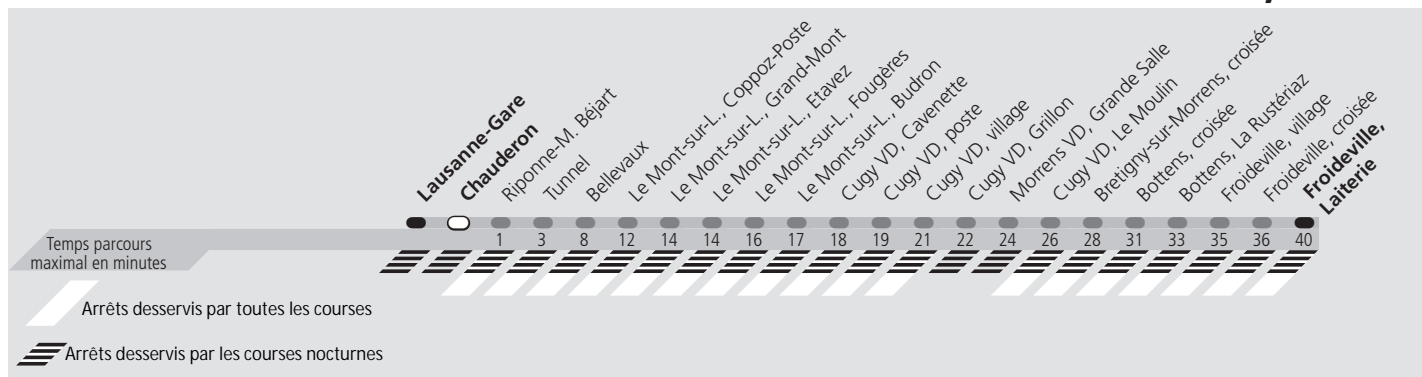

# ti 60 Chauderon

Direction > **Froideville, Laiterie**

	Lundi-Vendredi	Samedi	Dimanche & Fêtes	Vacances
04h				L'horaire lundi-vendredi est appliqué
05h				
06h				
07h				
08h				
09h				
10h				
11h				
12h				
13h				
14h				
15h				
16h				
17h				
18h				
19h				
20h				
21h				
22h				
23h				
00h				
01h <sup>v</sup>	37	37		
02h				
03h <sup>v</sup>	37	37		
04h				