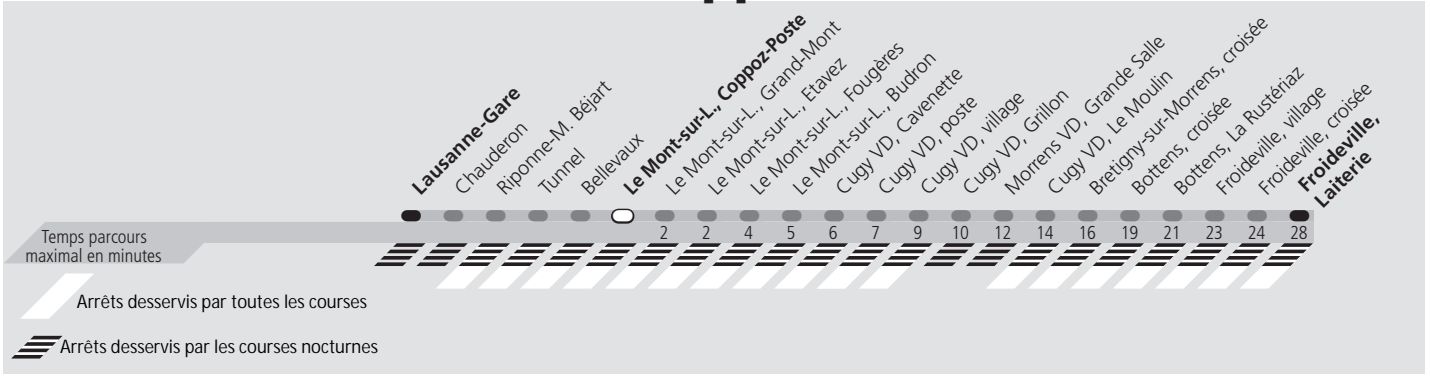

ti 60 Le Mont-sur-L., Coppoz-Poste

Direction > Froideville, Laiterie

	Lundi-Vendredi	Samedi	Dimanche & Fêtes	Vacances
04h				L'horaire lundi-vendredi est appliqué
05h	49	49	49	
06h	19 34 49	49	49	
07h	04 19 34 49	49	49	
08h	04 19 49	49	49	
09h	19 49	19 49	19 49	
10h	19 49	19 49	19 49	
11h	19 49	19 49	19 49	
12h	04 19 49	19 49	19 49	
13h	19 49	19 49	19 49	
14h	19 49	19 49	19 49	
15h	19 49	19 49	19 49	
16h	04 19 34 49	19 49	19 49	
17h	04 19 34 49	19 49	19 49	
18h	04 19 34 49	19 49	19 49	
19h	19 49	19 49	19 49	
20h	19 49	19 49	19 49	
21h	49	49	49	
22h	49	49	49	
23h	49	49	49	
00h	49	49	49	
01h	^v 49	49		
02h				
03h	^v 49	49		
04h				