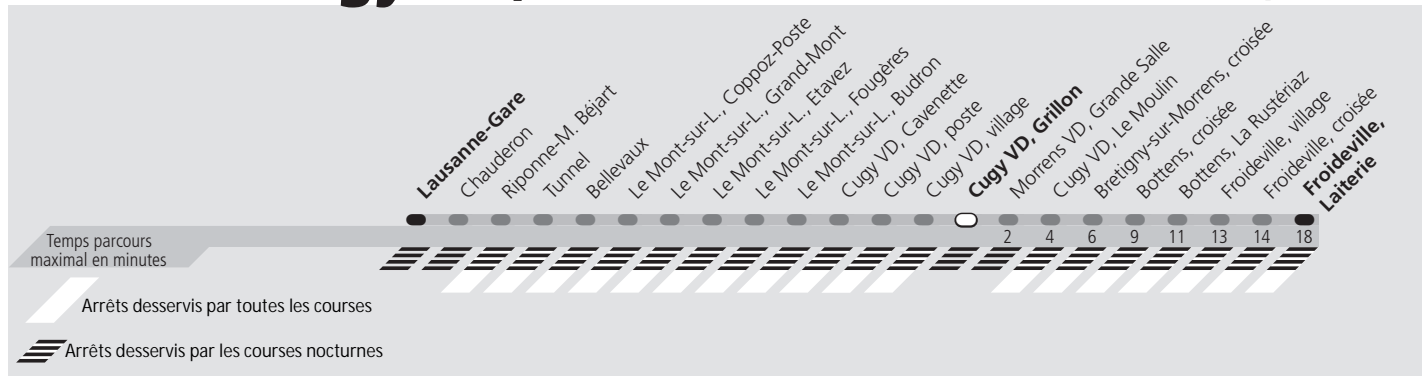

# ti 60 Cugy VD, Grillon

Direction > **Froideville, Laiterie**

|                                | Lundi-Vendredi | Samedi | Dimanche & Fêtes | Vacances                              |
|--------------------------------|----------------|--------|------------------|---------------------------------------|
| 04h                            |                |        |                  | L'horaire lundi-vendredi est appliqué |
| 05h                            |                |        |                  |                                       |
| 06h                            |                |        |                  |                                       |
| 07h                            |                |        |                  |                                       |
| 08h                            |                |        |                  |                                       |
| 09h                            |                |        |                  |                                       |
| 10h                            |                |        |                  |                                       |
| 11h                            |                |        |                  |                                       |
| 12h                            |                |        |                  |                                       |
| 13h                            |                |        |                  |                                       |
| 14h                            |                |        |                  |                                       |
| 15h                            |                |        |                  |                                       |
| 16h                            |                |        |                  |                                       |
| 17h                            |                |        |                  |                                       |
| 18h                            |                |        |                  |                                       |
| 19h                            |                |        |                  |                                       |
| 20h                            |                |        |                  |                                       |
| 21h                            |                |        |                  |                                       |
| 22h                            |                |        |                  |                                       |
| 23h                            |                |        |                  |                                       |
| 00h                            |                |        |                  |                                       |
| 01h <sup>v</sup> <sub>59</sub> |                | 59     |                  |                                       |
| 02h                            |                |        |                  |                                       |
| 03h <sup>v</sup> <sub>59</sub> |                | 59     |                  |                                       |
| 04h                            |                |        |                  |                                       |