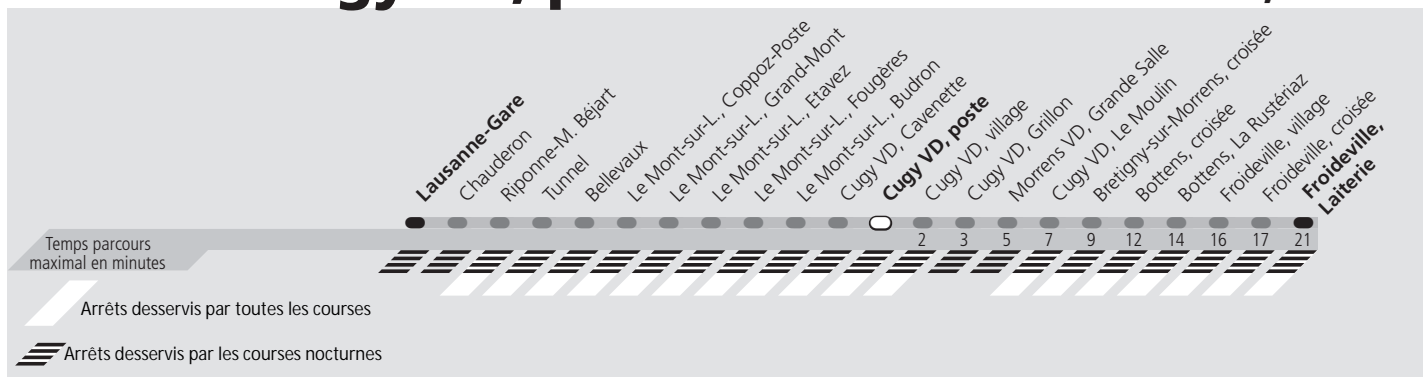

ti 60 Cugy VD, poste

Direction > **Froideville, Laiterie**

	Lundi-Vendredi	Samedi	Dimanche & Fêtes	Vacances
04h				L'horaire lundi-vendredi est appliqué
05h	56	56	56	
06h	26 41 56	56	56	
07h	11 26 41 56	56	56	
08h	11 26 56	56	56	
09h	26 56	26 56	26 56	
10h	26 56	26 56	26 56	
11h	26 56	26 56	26 56	
12h	11 26 56	26 56	26 56	
13h	26 56	26 56	26 56	
14h	26 56	26 56	26 56	
15h	26 56	26 56	26 56	
16h	11 26 41 56	26 56	26 56	
17h	11 26 41 56	26 56	26 56	
18h	11 26 41 56	26 56	26 56	
19h	26 56	26 56	26 56	
20h	26 56	26 56	26 56	
21h	56	56	56	
22h	56	56	56	
23h	56	56	56	
00h	56	56	56	
01h	^v 56	56		
02h				
03h	^v 56	56		
04h				