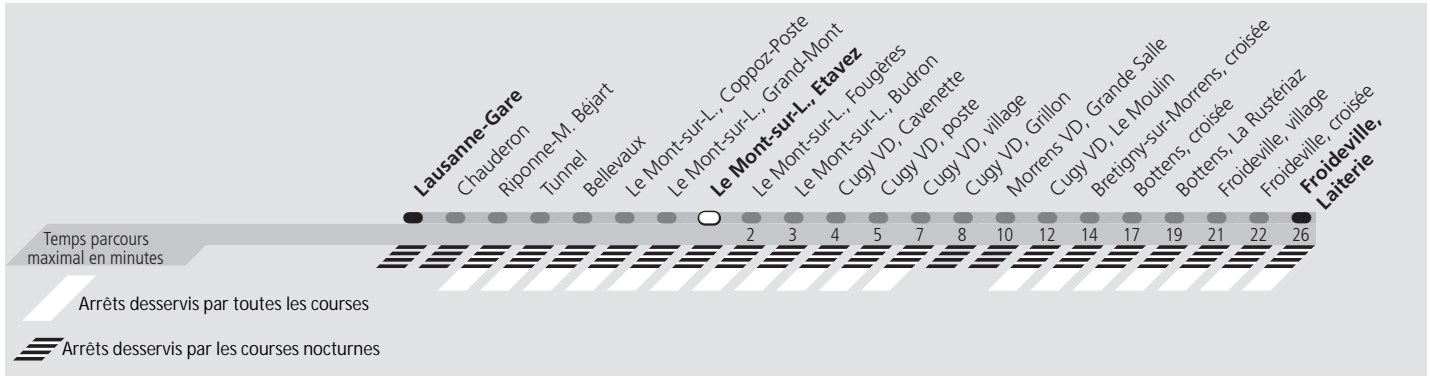

ti 60 Le Mont-sur-L., Etavez

Direction > Froideville, Laiterie

	Lundi-Vendredi	Samedi	Dimanche & Fêtes	Vacances
04h				L'horaire lundi-vendredi est appliqué
05h	51	51	51	
06h	21 36 51	51	51	
07h	06 21 36 51	51	51	
08h	06 21 51	51	51	
09h	21 51	21 51	21 51	
10h	21 51	21 51	21 51	
11h	21 51	21 51	21 51	
12h	06 21 51	21 51	21 51	
13h	21 51	21 51	21 51	
14h	21 51	21 51	21 51	
15h	21 51	21 51	21 51	
16h	06 21 36 51	21 51	21 51	
17h	06 21 36 51	21 51	21 51	
18h	06 21 36 51	21 51	21 51	
19h	21 51	21 51	21 51	
20h	21 51	21 51	21 51	
21h	51	51	51	
22h	51	51	51	
23h	51	51	51	
00h	51	51	51	
01h	^v 51	51		
02h				
03h	^v 51	51		
04h				