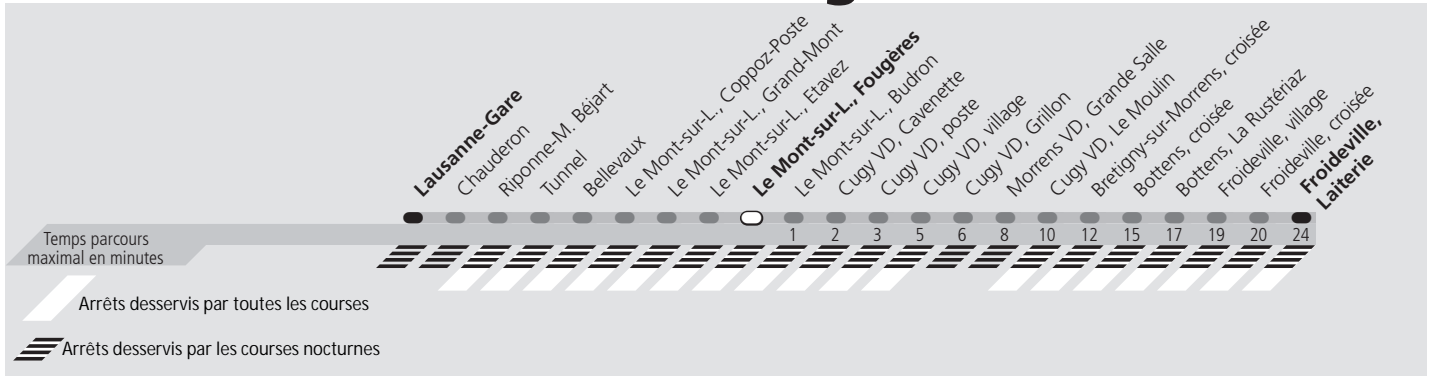

ti 60 Le Mont-sur-L., Fougères

Direction > Froideville, Laiterie

	Lundi-Vendredi	Samedi	Dimanche & Fêtes	Vacances
04h				L'horaire lundi-vendredi est appliqué
05h	53	53	53	
06h	23 38 53	53	53	
07h	08 23 38 53	53	53	
08h	08 23 53	53	53	
09h	23 53	23 53	23 53	
10h	23 53	23 53	23 53	
11h	23 53	23 53	23 53	
12h	08 23 53	23 53	23 53	
13h	23 53	23 53	23 53	
14h	23 53	23 53	23 53	
15h	23 53	23 53	23 53	
16h	08 23 38 53	23 53	23 53	
17h	08 23 38 53	23 53	23 53	
18h	08 23 38 53	23 53	23 53	
19h	23 53	23 53	23 53	
20h	23 53	23 53	23 53	
21h	53	53	53	
22h	53	53	53	
23h	53	53	53	
00h	53	53	53	
01h	^v 53	53		
02h				
03h	^v 53	53		
04h				