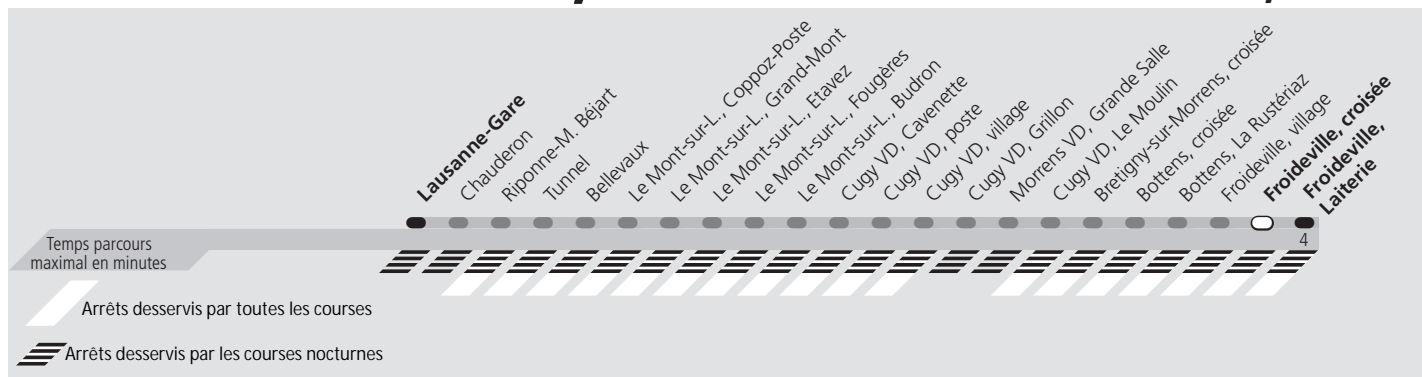

ti 60 Froideville, croisée

Direction > **Froideville, Laiterie**

	Lundi-Vendredi	Samedi	Dimanche & Fêtes	Vacances
04h				L'horaire lundi-vendredi est appliqué
05h				
06h	09 39 54	09	09	
07h	09 24 39 54	09	09	
08h	09 24 39	09	09	
09h	09 39	09 39	09 39	
10h	09 39	09 39	09 39	
11h	09 39	09 39	09 39	
12h	09 24 39	09 39	09 39	
13h	09 39	09 39	09 39	
14h	09 39	09 39	09 39	
15h	09 39	09 39	09 39	
16h	09 24 39 54	09 39	09 39	
17h	09 24 39 54	09 39	09 39	
18h	09 24 39 54	09 39	09 39	
19h	09 39	09 39	09 39	
20h	09 39	09 39	09 39	
21h	09	09	09	
22h	09	09	09	
23h	09	09	09	
00h	09	09	09	
01h	09	09	09	
02h	^v 13	13		
03h				
04h	^v 13	13		