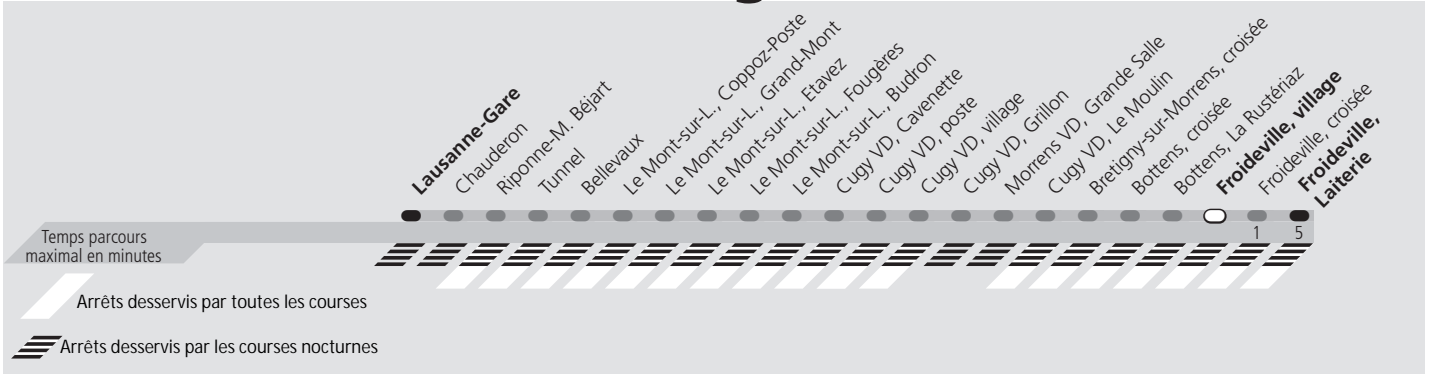

ti 60 Froideville, village

Direction > **Froideville, Laiterie**

	Lundi-Vendredi	Samedi	Dimanche & Fêtes	Vacances
04h				L'horaire lundi-vendredi est appliqué
05h				
06h	08 38 53	08	08	
07h	08 23 38 53	08	08	
08h	08 23 38	08	08	
09h	08 38	08 38	08 38	
10h	08 38	08 38	08 38	
11h	08 38	08 38	08 38	
12h	08 23 38	08 38	08 38	
13h	08 38	08 38	08 38	
14h	08 38	08 38	08 38	
15h	08 38	08 38	08 38	
16h	08 23 38 53	08 38	08 38	
17h	08 23 38 53	08 38	08 38	
18h	08 23 38 53	08 38	08 38	
19h	08 38	08 38	08 38	
20h	08 38	08 38	08 38	
21h	08	08	08	
22h	08	08	08	
23h	08	08	08	
00h	08	08	08	
01h	08	08	08	
02h	^v 12	12		
03h				
04h	^v 12	12		

Les horaires peuvent être modifiés selon les conditions de circulation.