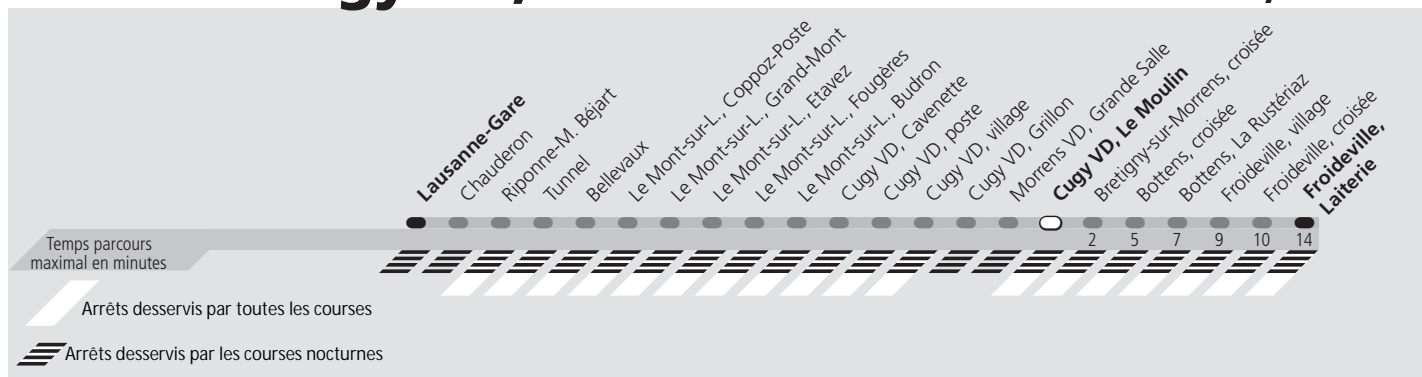

# ti 60 Cugy VD, Le Moulin

Direction > **Froideville, Laiterie**

	Lundi-Vendredi	Samedi	Dimanche & Fêtes	Vacances
<b>04h</b>				L'horaire lundi-vendredi est appliqué
<b>05h</b>	59	59	59	
<b>06h</b>	29 44 59	59	59	
<b>07h</b>	14 29 44 59	59	59	
<b>08h</b>	14 29 59	59	59	
<b>09h</b>	29 59	29 59	29 59	
<b>10h</b>	29 59	29 59	29 59	
<b>11h</b>	29 59	29 59	29 59	
<b>12h</b>	14 29 59	29 59	29 59	
<b>13h</b>	29 59	29 59	29 59	
<b>14h</b>	29 59	29 59	29 59	
<b>15h</b>	29 59	29 59	29 59	
<b>16h</b>	14 29 44 59	29 59	29 59	
<b>17h</b>	14 29 44 59	29 59	29 59	
<b>18h</b>	14 29 44 59	29 59	29 59	
<b>19h</b>	29 59	29 59	29 59	
<b>20h</b>	29 59	29 59	29 59	
<b>21h</b>	59	59	59	
<b>22h</b>	59	59	59	
<b>23h</b>	59	59	59	
<b>00h</b>	59	59	59	
<b>01h</b>				
<b>02h</b>	<sup>v</sup> 03	03		
<b>03h</b>				
<b>04h</b>	<sup>v</sup> 03	03		