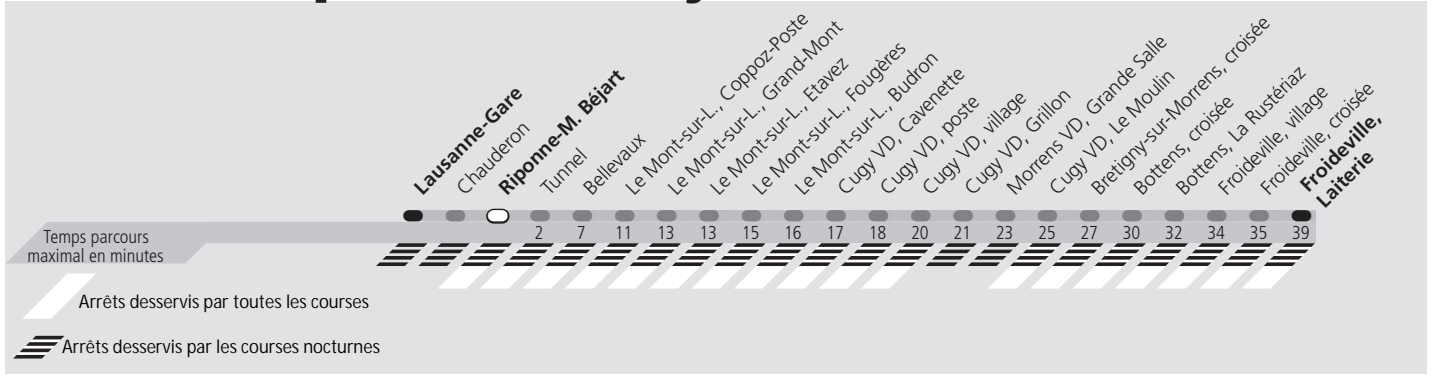

# ti 60 Riponne-M. Béjart

Direction > **Froideville, Laiterie**

	Lundi-Vendredi	Samedi	Dimanche & Fêtes	Vacances
04h				L'horaire lundi-vendredi est appliqué
05h	38	38	38	
06h	08 23 38 53	38	38	
07h	08 23 38 53	38	38	
08h	08 38	38	38	
09h	08 38	08 38	08 38	
10h	08 38	08 38	08 38	
11h	08 38 53	08 38	08 38	
12h	08 38	08 38	08 38	
13h	08 38	08 38	08 38	
14h	08 38	08 38	08 38	
15h	08 38 53	08 38	08 38	
16h	08 23 38 53	08 38	08 38	
17h	08 23 38 53	08 38	08 38	
18h	08 23 38	08 38	08 38	
19h	08 38	08 38	08 38	
20h	08 38	08 38	08 38	
21h	38	38	38	
22h	38	38	38	
23h	38	38	38	
00h	38	38	38	
01h	<sup>v</sup> 38	38		
02h				
03h	<sup>v</sup> 38	38		
04h				