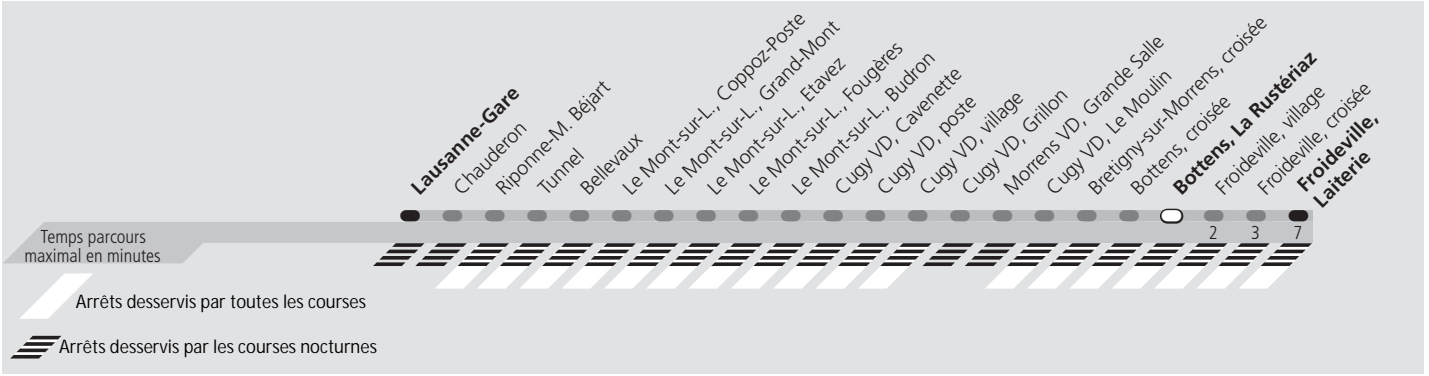

ti 60 Bottens, La Rustérianz

Direction > **Froideville, Laiterie**

	Lundi-Vendredi	Samedi	Dimanche & Fêtes	Vacances
04h				L'horaire lundi-vendredi est appliqué
05h				
06h	06 36 51	06	06	
07h	06 21 36 51	06	06	
08h	06 21 36	06	06	
09h	06 36	06 36	06 36	
10h	06 36	06 36	06 36	
11h	06 36	06 36	06 36	
12h	06 21 36	06 36	06 36	
13h	06 36	06 36	06 36	
14h	06 36	06 36	06 36	
15h	06 36	06 36	06 36	
16h	06 21 36 51	06 36	06 36	
17h	06 21 36 51	06 36	06 36	
18h	06 21 36 51	06 36	06 36	
19h	06 36	06 36	06 36	
20h	06 36	06 36	06 36	
21h	06	06	06	
22h	06	06	06	
23h	06	06	06	
00h	06	06	06	
01h	06	06	06	
02h	^v 10	10		
03h				
04h	^v 10	10		

Les horaires peuvent être modifiés selon les conditions de circulation.