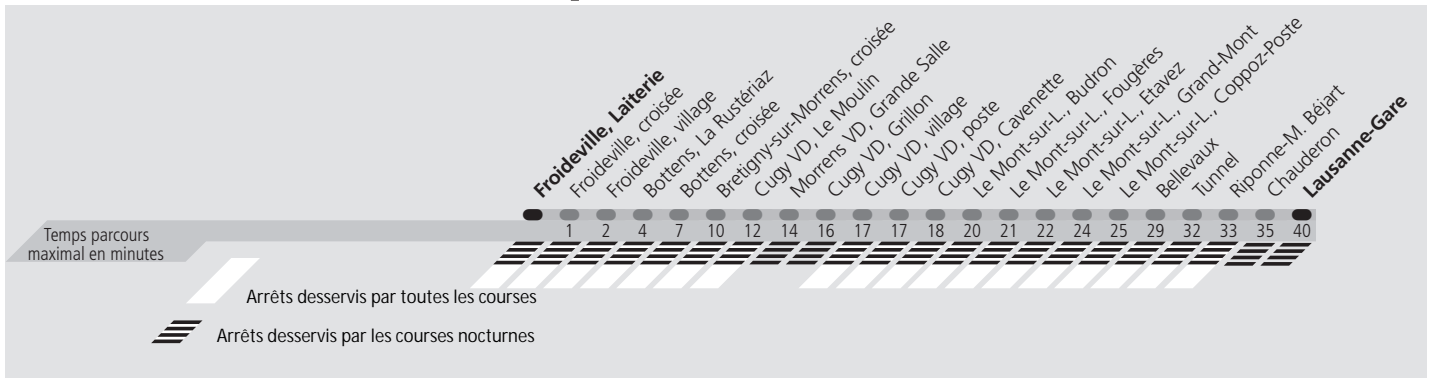

ti 60 Froideville, Laiterie

Direction > **Lausanne-Gare**

Dimanche & Fêtes

Froideville, Laiterie Direction > **Lausanne-Gare**

Froideville, Laiterie	05 20	06 20	07 20	08 20	08 50	09 20	09 50	10 20	10 50	11 20	11 50	12 20	12 50	13 20	13 50	14 20	14 50	15 20	15 50	16 20	16 50	17 20
Froideville, village	05 22	06 22	07 22	08 22	08 52	09 22	09 52	10 22	10 52	11 22	11 52	12 22	12 52	13 22	13 52	14 22	14 52	15 22	15 52	16 22	16 52	17 22
Bottens, croisée	05 27	06 27	07 27	08 27	08 57	09 27	09 57	10 27	10 57	11 27	11 57	12 27	12 57	13 27	13 57	14 27	14 57	15 27	15 57	16 27	16 57	17 27
Bretigny-sur-Morrens, croisée	05 30	06 30	07 30	08 30	09 00	09 30	10 00	10 30	11 00	11 30	12 00	12 30	13 00	13 30	14 00	14 30	15 00	15 30	16 00	16 30	17 00	17 30
Morrens VD, Grande Salle																						
Cugy VD, village	05 34	06 34	07 34	08 34	09 04	09 34	10 04	10 34	11 04	11 34	12 04	12 34	13 04	13 34	14 04	14 34	15 04	15 34	16 04	16 34	17 04	17 34
Le Mont-sur-L., Budron	05 37	06 37	07 37	08 37	09 07	09 37	10 07	10 37	11 07	11 37	12 07	12 37	13 07	13 37	14 07	14 37	15 07	15 37	16 07	16 37	17 07	17 37
Le Mont-sur-L., Grand-Mont	05 41	06 41	07 41	08 41	09 11	09 41	10 11	10 41	11 11	11 41	12 11	12 41	13 11	13 41	14 11	14 41	15 11	15 41	16 11	16 41	17 11	17 41
Le Mont-sur-L., Coppoz-Poste	05 42	06 42	07 42	08 42	09 12	09 42	10 12	10 42	11 12	11 42	12 12	12 42	13 12	13 42	14 12	14 42	15 12	15 42	16 12	16 42	17 12	17 42
Bellevaux	05 46	06 46	07 46	08 46	09 16	09 46	10 16	10 46	11 16	11 46	12 16	12 46	13 16	13 46	14 16	14 46	15 16	15 46	16 16	16 46	17 16	17 46
Riponne-M. Béjart	05 57	06 57	07 57	08 57	09 27	09 57	10 27	10 57	11 27	11 57	12 27	12 57	13 27	13 57	14 27	14 57	15 27	15 57	16 27	16 57	17 27	17 57
Chauderon																						
Lausanne-Gare																						
Froideville, Laiterie	17 50	18 20	18 50	19 20	19 50	20 20	21 20	22 20	23 20	00 20												
Froideville, village	17 52	18 22	18 52	19 22	19 52	20 22	21 22	22 22	23 22	00 22												
Bottens, croisée	17 57	18 27	18 57	19 27	19 57	20 27	21 27	22 27	23 27	00 27												
Bretigny-sur-Morrens, croisée	18 00	18 30	19 00	19 30	20 00	20 30	21 30	22 30	23 30	00 30												
Morrens VD, Grande Salle																						
Cugy VD, village	18 04	18 34	19 04	19 34	20 04	20 34	21 34	22 34	23 34	00 34												
Le Mont-sur-L., Budron	18 07	18 37	19 07	19 37	20 07	20 37	21 37	22 37	23 37	00 37												
Le Mont-sur-L., Grand-Mont	18 11	18 41	19 11	19 41	20 11	20 41	21 41	22 41	23 41	00 41												
Le Mont-sur-L., Coppoz-Poste	18 12	18 42	19 12	19 42	20 12	20 42	21 42	22 42	23 42	00 42												
Bellevaux	18 16	18 46	19 16	19 46	20 16	20 46	21 46	22 46	23 46	00 46												
Riponne-M. Béjart	18 27	18 57	19 27	19 57	20 27	20 57	21 57	22 57	23 57	00 57												
Chauderon																						
Lausanne-Gare																						

Fêtes: Noël, Nouvel An, 2 janvier, Vendredi Saint, Lundi de Pâques, Ascension, Lundi de Pentecôte, 1er août et Lundi du Jeûne fédéral

Vacances: 26.12.2022 au 06.01.2023, 13.02.2023 au 17.02.2023, 11.04.2023 au 21.04.2023, 19.05.2023, 03.07.2023 au 18.08.2023, 16.10.2023 au 27.10.2023

Les horaires peuvent être modifiés selon les conditions de circulation.