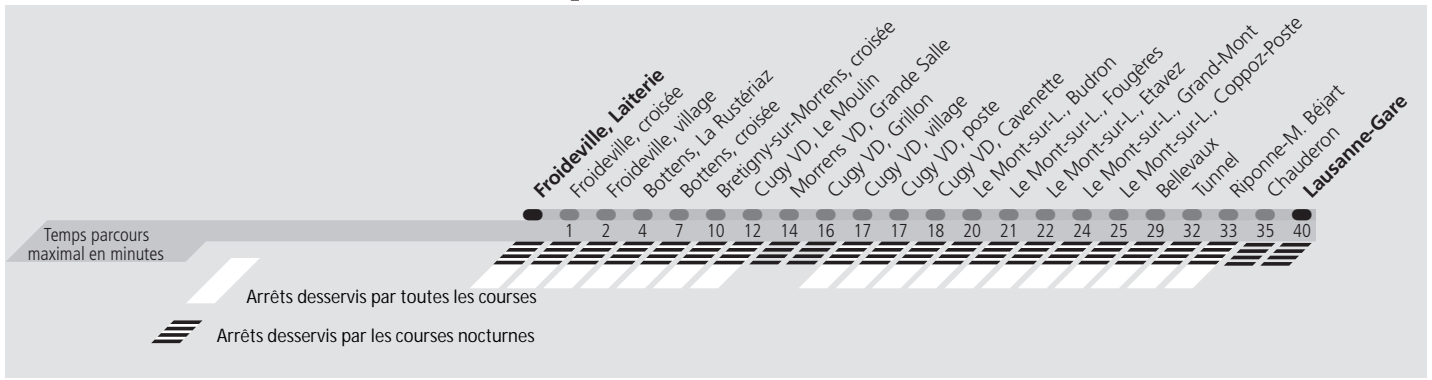

ti 60 Froideville, Laiterie

Direction > **Lausanne-Gare**

Lundi-Vendredi

Froideville, Laiterie Direction > **Lausanne-Gare**

Froideville, Laiterie	05 20	05 50	06 20	06 35	06 50	07 05	07 20	07 35	07 50	08 05	08 20	08 35	08 50	09 20	09 50	10 20	10 50	11 20	11 50	12 20	12 50	13 05
Froideville, village	05 22	05 52	06 22	06 37	06 52	07 07	07 22	07 37	07 52	08 07	08 22	08 37	08 52	09 22	09 52	10 22	10 52	11 22	11 52	12 22	12 52	13 07
Bottens, croisée	05 27	05 57	06 27	06 42	06 57	07 12	07 27	07 42	07 57	08 12	08 27	08 42	08 57	09 27	09 57	10 27	10 57	11 27	11 57	12 27	12 57	13 12
Bretigny-sur-Morrens, croisée	05 30	06 00	06 30	06 45	07 00	07 15	07 30	07 45	08 00	08 15	08 30	08 45	09 00	09 30	10 00	10 30	11 00	11 30	12 00	12 30	13 00	13 15
Morrens VD, Grande Salle																						
Cugy VD, village	05 34	06 04	06 34	06 49	07 04	07 19	07 34	07 49	08 04	08 19	08 34	08 49	09 04	09 34	10 04	10 34	11 04	11 34	12 04	12 34	13 04	13 19
Le Mont-sur-L., Budron	05 37	06 07	06 37	06 52	07 07	07 22	07 37	07 52	08 07	08 22	08 37	08 52	09 07	09 37	10 07	10 37	11 07	11 37	12 07	12 37	13 07	13 22
Le Mont-sur-L., Grand-Mont	05 41	06 11	06 41	06 56	07 11	07 26	07 41	07 56	08 11	08 26	08 41	08 56	09 11	09 41	10 11	10 41	11 11	11 41	12 11	12 41	13 11	13 26
Le Mont-sur-L., Coppoz-Poste	05 42	06 12	06 42	06 57	07 12	07 27	07 42	07 57	08 12	08 27	08 42	08 57	09 12	09 42	10 12	10 42	11 12	11 42	12 12	12 42	13 12	13 27
Bellevaux	05 46	06 16	06 46	07 01	07 16	07 31	07 46	08 01	08 16	08 31	08 46	09 01	09 16	09 46	10 16	10 46	11 16	11 46	12 16	12 46	13 16	13 31
Riponne-M. Béjart	05 57	06 27	06 57	07 12	07 27	07 42	07 57	08 12	08 27	08 42	08 57	09 12	09 27	09 57	10 27	10 57	11 27	11 57	12 27	12 57	13 27	13 42
Chauderon																						
Lausanne-Gare																						