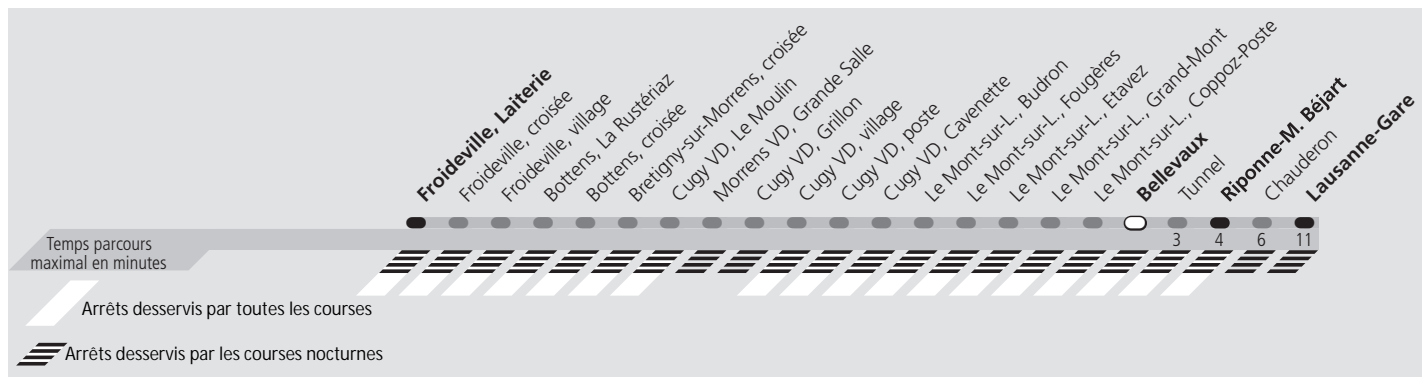

ti 60 Bellevaux

Direction > **Lausanne-Gare**

	Lundi-Vendredi	Samedi	Dimanche & Fêtes	Vacances
04h				L'horaire lundi-vendredi est appliqué
05h	46	46	46	
06h	16 46	46	46	
07h	01 16 31 46	46	46	
08h	01 16 31 46	46	46	
09h	01 16 46	16 46	16 46	
10h	16 46	16 46	16 46	
11h	16 46	16 46	16 46	
12h	16 46	16 46	16 46	
13h	16 31 46	16 46	16 46	
14h	16 46	16 46	16 46	
15h	16 46	16 46	16 46	
16h	16 46	16 46	16 46	
17h	01 16 31 46	16 46	16 46	
18h	01 16 31 46	16 46	16 46	
19h	16 46	16 46	16 46	
20h	16 46	16 46	16 46	
21h	46	46	46	
22h	46	46	46	
23h	46	46	46	
00h	46	46	46	
01h				
02h				
03h	^b 19	^a 19		
04h				
05h	^b 19	^a 19		

a Le voyage se termine à Lausanne-Gare.
b Seulement le vendredi. Le voyage se termine à Lausanne-Gare.

Fêtes: Noël, Nouvel An, 2 janvier, Vendredi Saint, Lundi de Pâques, Ascension, Lundi de Pentecôte, 1er août et Lundi du Jeûne fédéral
Vacances: 26.12.2022 au 06.01.2023, 13.02.2023 au 17.02.2023, 11.04.2023 au 21.04.2023, 19.05.2023, 03.07.2023 au 18.08.2023, 16.10.2023 au 27.10.2023