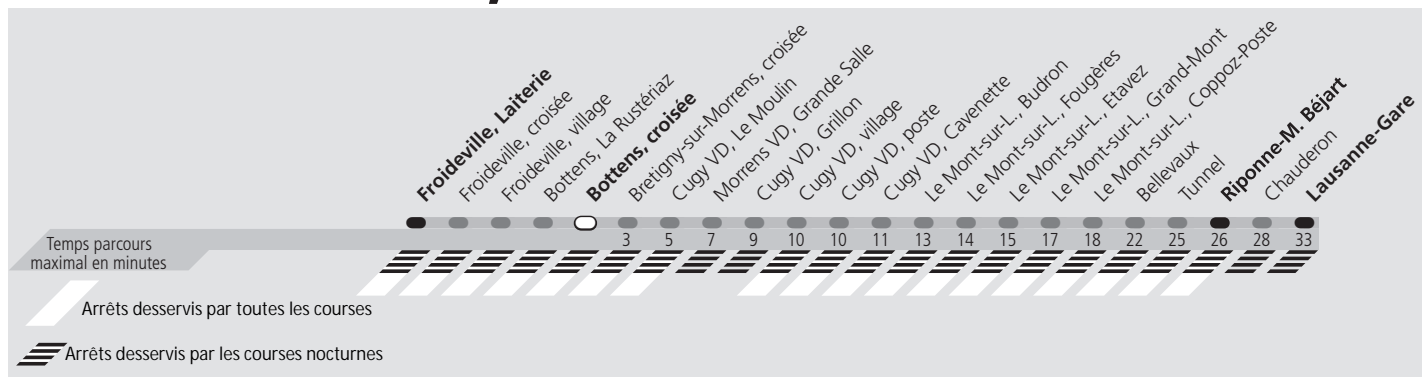

# ti 60 Bottens, croisée

Direction > **Lausanne-Gare**

	Lundi-Vendredi	Samedi	Dimanche & Fêtes	Vacances
04h				L'horaire lundi-vendredi est appliqué
05h	27 57	27	27	
06h	27 42 57	27	27	
07h	12 27 42 57	27	27	
08h	12 27 42 57	27 57	27 57	
09h	27 57	27 57	27 57	
10h	27 57	27 57	27 57	
11h	27 57	27 57	27 57	
12h	27 57	27 57	27 57	
13h	12 27 57	27 57	27 57	
14h	27 57	27 57	27 57	
15h	27 57	27 57	27 57	
16h	27 42 57	27 57	27 57	
17h	12 27 42 57	27 57	27 57	
18h	12 27 57	27 57	27 57	
19h	27 57	27 57	27 57	
20h	27	27	27	
21h	27	27	27	
22h	27	27	27	
23h	27	27	27	
00h	27	27	27	
01h				
02h	<sup>b</sup> 57	<sup>a</sup> 57		 <p><b>a</b> Le voyage se termine à Lausanne-Gare. <b>b</b> Seulement le vendredi. Le voyage se termine à Lausanne-Gare.</p>
03h				
04h	<sup>b</sup> 57	<sup>a</sup> 57		
05h				