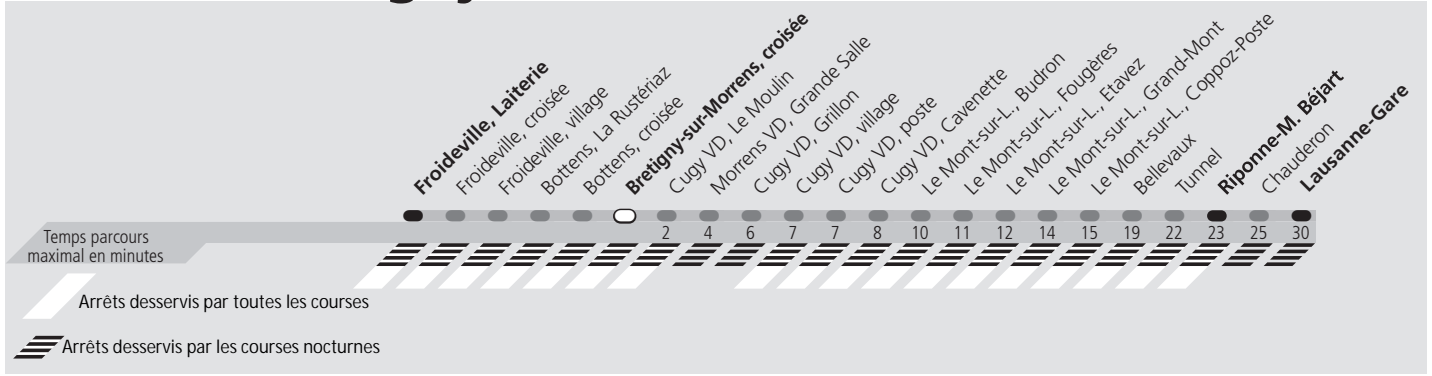

ti 60 Bretigny-sur-Morrens, croisée

Direction > **Lausanne-Gare**

	Lundi-Vendredi	Samedi	Dimanche & Fêtes	Vacances
04h				L'horaire lundi-vendredi est appliqué
05h	30	30	30	
06h	00 30 45	30	30	
07h	00 15 30 45	30	30	
08h	00 15 30 45	30	30	
09h	00 30	00 30	00 30	
10h	00 30	00 30	00 30	
11h	00 30	00 30	00 30	
12h	00 30	00 30	00 30	
13h	00 15 30	00 30	00 30	
14h	00 30	00 30	00 30	
15h	00 30	00 30	00 30	
16h	00 30 45	00 30	00 30	
17h	00 15 30 45	00 30	00 30	
18h	00 15 30	00 30	00 30	
19h	00 30	00 30	00 30	
20h	00 30	00 30	00 30	
21h	30	30	30	
22h	30	30	30	
23h	30	30	30	
00h	30	30	30	
01h				
02h				
03h	^b 00	^a 00		
04h				
05h	^b 00	^a 00		

a Le voyage se termine à Lausanne-Gare.
b Seulement le vendredi. Le voyage se termine à Lausanne-Gare.

Fêtes: Noël, Nouvel An, 2 janvier, Vendredi Saint, Lundi de Pâques, Ascension, Lundi de Pentecôte, 1er août et Lundi du Jeûne fédéral
Vacances: 26.12.2022 au 06.01.2023, 13.02.2023 au 17.02.2023, 11.04.2023 au 21.04.2023, 19.05.2023, 03.07.2023 au 18.08.2023, 16.10.2023 au 27.10.2023