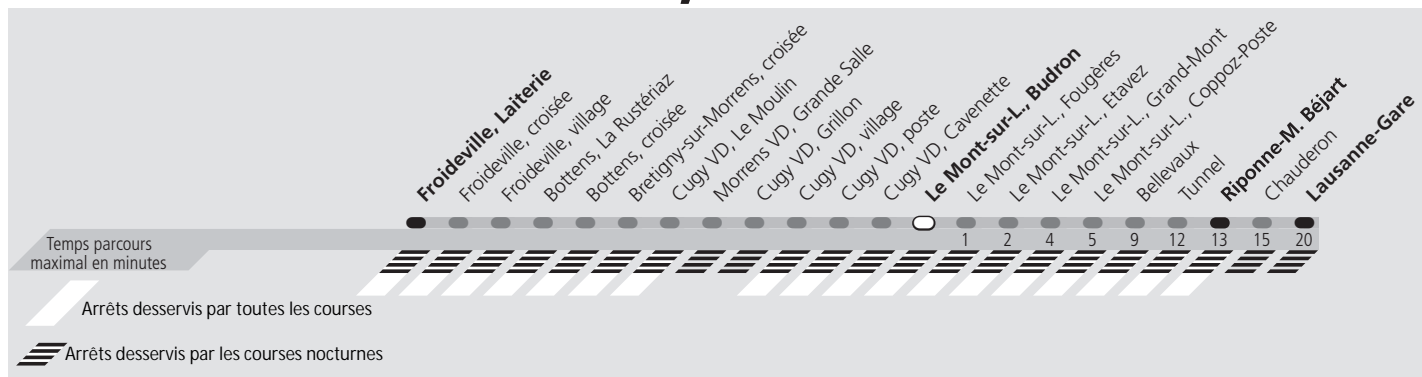

ti 60 Le Mont-sur-L., Budron

Direction > **Lausanne-Gare**

	Lundi-Vendredi	Samedi	Dimanche & Fêtes	Vacances
04h				L'horaire lundi-vendredi est appliqué
05h	37	37	37	
06h	07 37 52	37	37	
07h	07 22 37 52	37	37	
08h	07 22 37 52	37	37	
09h	07 37	07 37	07 37	
10h	07 37	07 37	07 37	
11h	07 37	07 37	07 37	
12h	07 37	07 37	07 37	
13h	07 22 37	07 37	07 37	
14h	07 37	07 37	07 37	
15h	07 37	07 37	07 37	
16h	07 37 52	07 37	07 37	
17h	07 22 37 52	07 37	07 37	
18h	07 22 37	07 37	07 37	
19h	07 37	07 37	07 37	
20h	07 37	07 37	07 37	
21h	37	37	37	
22h	37	37	37	
23h	37	37	37	
00h	37	37	37	
01h				
02h				
03h	^b 10	^a 10		
04h				
05h	^b 10	^a 10		

a Le voyage se termine à Lausanne-Gare.
b Seulement le vendredi. Le voyage se termine à Lausanne-Gare.

Fêtes: Noël, Nouvel An, 2 janvier, Vendredi Saint, Lundi de Pâques, Ascension, Lundi de Pentecôte, 1er août et Lundi du Jeûne fédéral
Vacances: 26.12.2022 au 06.01.2023, 13.02.2023 au 17.02.2023, 11.04.2023 au 21.04.2023, 19.05.2023, 03.07.2023 au 18.08.2023, 16.10.2023 au 27.10.2023