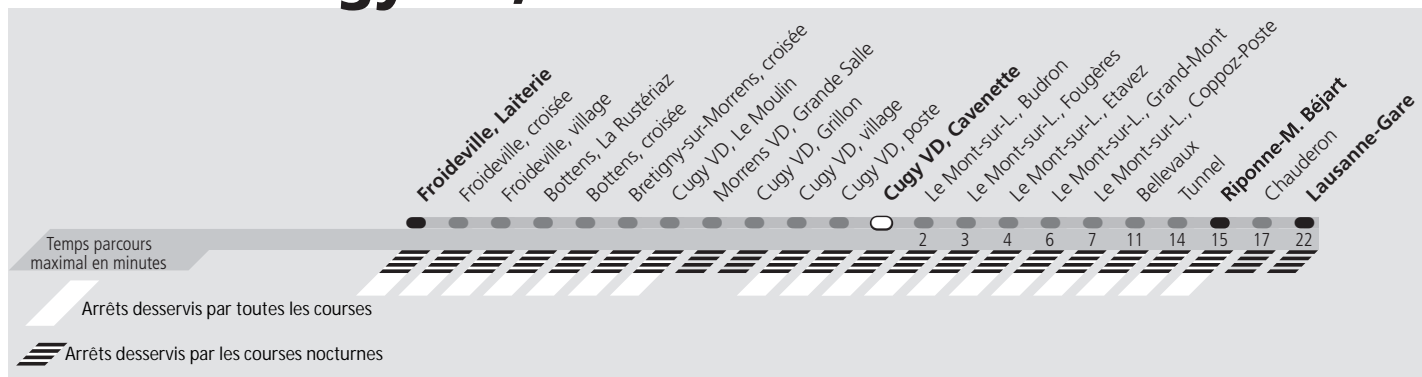

# ti 60 Cugy VD, Cavenette

Direction > **Lausanne-Gare**

	Lundi-Vendredi	Samedi	Dimanche & Fêtes	Vacances
<b>04h</b>				L'horaire lundi-vendredi est appliqué
<b>05h</b>	35	35	35	
<b>06h</b>	05 35 50	35	35	
<b>07h</b>	05 20 35 50	35	35	
<b>08h</b>	05 20 35 50	35	35	
<b>09h</b>	05 35	05 35	05 35	
<b>10h</b>	05 35	05 35	05 35	
<b>11h</b>	05 35	05 35	05 35	
<b>12h</b>	05 35	05 35	05 35	
<b>13h</b>	05 20 35	05 35	05 35	
<b>14h</b>	05 35	05 35	05 35	
<b>15h</b>	05 35	05 35	05 35	
<b>16h</b>	05 35 50	05 35	05 35	
<b>17h</b>	05 20 35 50	05 35	05 35	
<b>18h</b>	05 20 35	05 35	05 35	
<b>19h</b>	05 35	05 35	05 35	
<b>20h</b>	05 35	05 35	05 35	
<b>21h</b>	35	35	35	
<b>22h</b>	35	35	35	
<b>23h</b>	35	35	35	
<b>00h</b>	35	35	35	
<b>01h</b>				
<b>02h</b>				
<b>03h</b>	<sup>b</sup> 08	<sup>a</sup> 08		
<b>04h</b>				
<b>05h</b>	<sup>b</sup> 08	<sup>a</sup> 08		

**a** Le voyage se termine à Lausanne-Gare.  
**b** Seulement le vendredi. Le voyage se termine à Lausanne-Gare.

**Fêtes:** Noël, Nouvel An, 2 janvier, Vendredi Saint, Lundi de Pâques, Ascension, Lundi de Pentecôte, 1er août et Lundi du Jeûne fédéral  
**Vacances:** 26.12.2022 au 06.01.2023, 13.02.2023 au 17.02.2023, 11.04.2023 au 21.04.2023, 19.05.2023, 03.07.2023 au 18.08.2023, 16.10.2023 au 27.10.2023