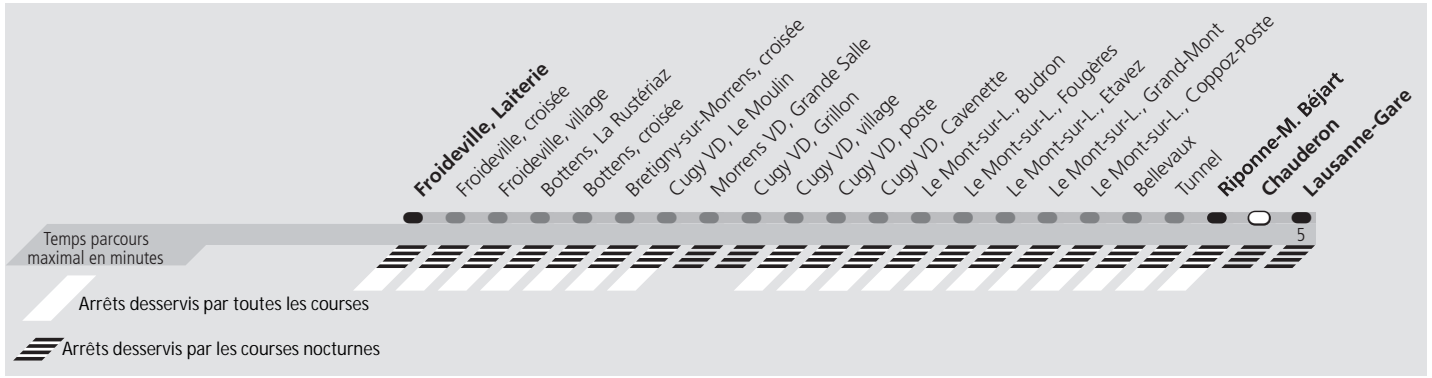

# ti 60 Chauderon

Direction > **Lausanne-Gare**

	Lundi-Vendredi	Samedi	Dimanche & Fêtes	Vacances
04h				L'horaire lundi-vendredi est appliqué
05h				
06h				
07h				
08h				
09h				
10h				
11h				
12h				
13h				
14h				
15h				
16h				
17h				
18h				
19h				
20h				
21h				
22h				
23h				
00h				
01h				
02h				
03h	<sup>b</sup> 25	<sup>a</sup> 25		
04h				
05h	<sup>b</sup> 25	<sup>a</sup> 25		

<sup>a</sup> Le voyage se termine à Lausanne-Gare.  
<sup>b</sup> Seulement le vendredi. Le voyage se termine à Lausanne-Gare.

**Fêtes:** Noël, Nouvel An, 2 janvier, Vendredi Saint, Lundi de Pâques, Ascension, Lundi de Pentecôte, 1er août et Lundi du Jeûne fédéral  
**Vacances:** 26.12.2022 au 06.01.2023, 13.02.2023 au 17.02.2023, 11.04.2023 au 21.04.2023, 19.05.2023, 03.07.2023 au 18.08.2023, 16.10.2023 au 27.10.2023