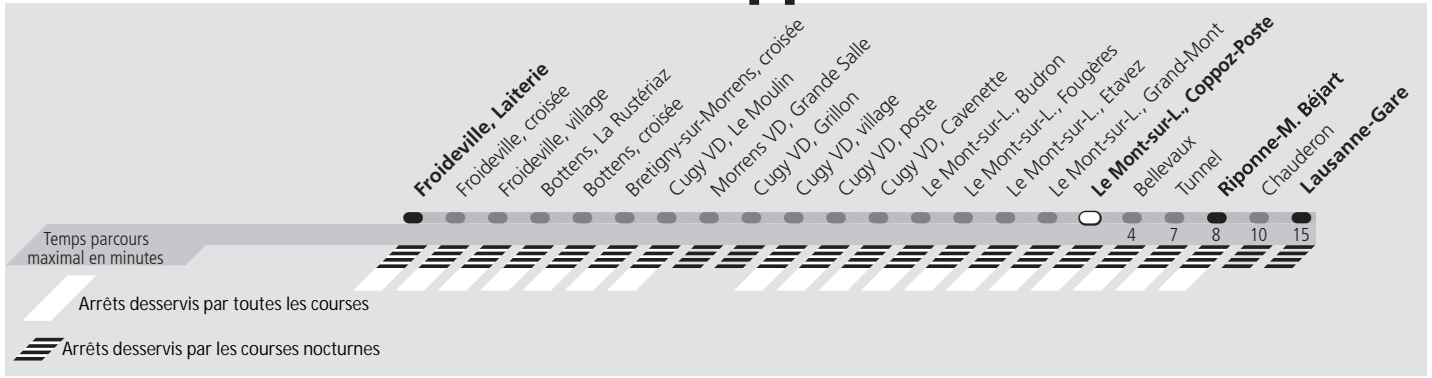

ti 60 Le Mont-sur-L., Coppoz-Poste

Direction > Lausanne-Gare

	Lundi-Vendredi	Samedi	Dimanche & Fêtes	Vacances
04h				L'horaire lundi-vendredi est appliqué
05h	42	42	42	
06h	12 42 57	42	42	
07h	12 27 42 57	42	42	
08h	12 27 42 57	42	42	
09h	12 42	12 42	12 42	
10h	12 42	12 42	12 42	
11h	12 42	12 42	12 42	
12h	12 42	12 42	12 42	
13h	12 27 42	12 42	12 42	
14h	12 42	12 42	12 42	
15h	12 42	12 42	12 42	
16h	12 42 57	12 42	12 42	
17h	12 27 42 57	12 42	12 42	
18h	12 27 42	12 42	12 42	
19h	12 42	12 42	12 42	
20h	12 42	12 42	12 42	
21h	42	42	42	
22h	42	42	42	
23h	42	42	42	
00h	42	42	42	
01h				
02h				
03h	^b 15	^a 15		
04h				
05h	^b 15	^a 15		

a Le voyage se termine à Lausanne-Gare.
b Seulement le vendredi. ☐ Le voyage se termine à Lausanne-Gare.

Fêtes: Noël, Nouvel An, 2 janvier, Vendredi Saint, Lundi de Pâques, Ascension, Lundi de Pentecôte, 1er août et Lundi du Jeûne fédéral
Vacances: 26.12.2022 au 06.01.2023, 13.02.2023 au 17.02.2023, 11.04.2023 au 21.04.2023, 19.05.2023, 03.07.2023 au 18.08.2023, 16.10.2023 au 27.10.2023

Les horaires peuvent être modifiés selon les conditions de circulation.