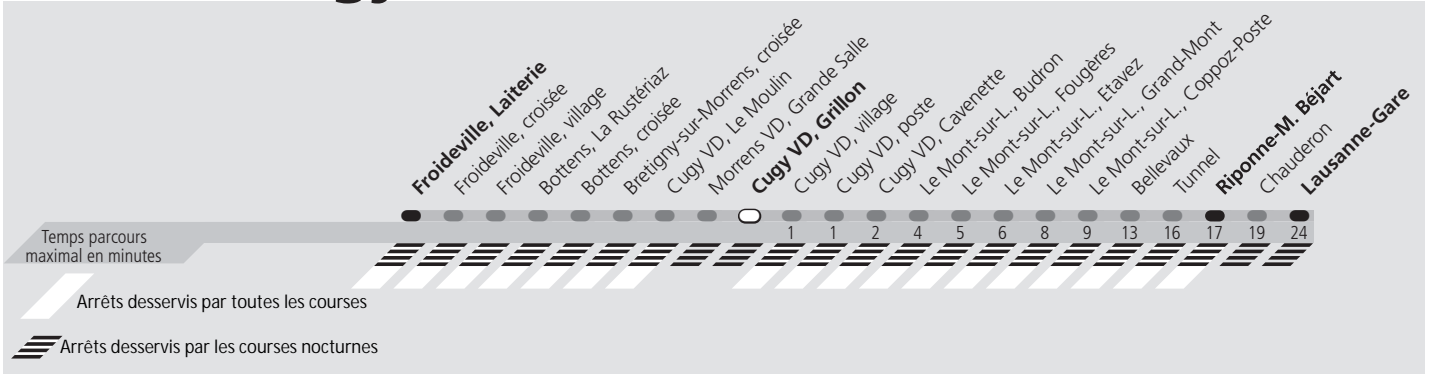

# ti 60 Cugy VD, Grillon

Direction > **Lausanne-Gare**

|     | Lundi-Vendredi     | Samedi             | Dimanche & Fêtes | Vacances                              |
|-----|--------------------|--------------------|------------------|---------------------------------------|
| 04h |                    |                    |                  | L'horaire lundi-vendredi est appliqué |
| 05h |                    |                    |                  |                                       |
| 06h |                    |                    |                  |                                       |
| 07h |                    |                    |                  |                                       |
| 08h |                    |                    |                  |                                       |
| 09h |                    |                    |                  |                                       |
| 10h |                    |                    |                  |                                       |
| 11h |                    |                    |                  |                                       |
| 12h |                    |                    |                  |                                       |
| 13h |                    |                    |                  |                                       |
| 14h |                    |                    |                  |                                       |
| 15h |                    |                    |                  |                                       |
| 16h |                    |                    |                  |                                       |
| 17h |                    |                    |                  |                                       |
| 18h |                    |                    |                  |                                       |
| 19h |                    |                    |                  |                                       |
| 20h |                    |                    |                  |                                       |
| 21h |                    |                    |                  |                                       |
| 22h |                    |                    |                  |                                       |
| 23h |                    |                    |                  |                                       |
| 00h |                    |                    |                  |                                       |
| 01h |                    |                    |                  |                                       |
| 02h |                    |                    |                  |                                       |
| 03h | <sup>b</sup><br>06 | <sup>a</sup><br>06 |                  |                                       |
| 04h |                    |                    |                  |                                       |
| 05h | <sup>b</sup><br>06 | <sup>a</sup><br>06 |                  |                                       |