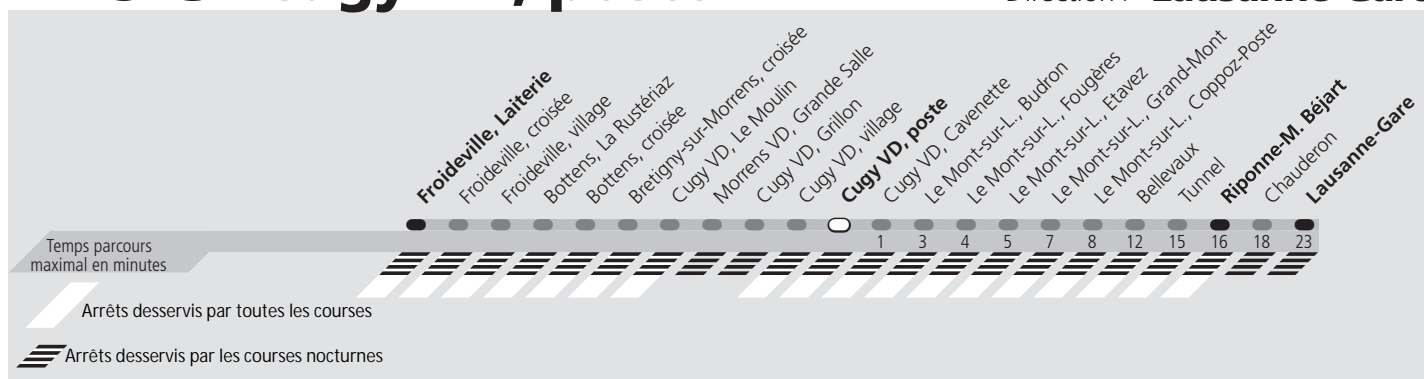

# ti 60 Cugy VD, poste

Direction > **Lausanne-Gare**

	Lundi-Vendredi	Samedi	Dimanche & Fêtes	Vacances
<b>04h</b>				L'horaire lundi-vendredi est appliqué
<b>05h</b>	34	34	34	
<b>06h</b>	04 34 49	34	34	
<b>07h</b>	04 19 34 49	34	34	
<b>08h</b>	04 19 34 49	34	34	
<b>09h</b>	04 34	04 34	04 34	
<b>10h</b>	04 34	04 34	04 34	
<b>11h</b>	04 34	04 34	04 34	
<b>12h</b>	04 34	04 34	04 34	
<b>13h</b>	04 19 34	04 34	04 34	
<b>14h</b>	04 34	04 34	04 34	
<b>15h</b>	04 34	04 34	04 34	
<b>16h</b>	04 34 49	04 34	04 34	
<b>17h</b>	04 19 34 49	04 34	04 34	
<b>18h</b>	04 19 34	04 34	04 34	
<b>19h</b>	04 34	04 34	04 34	
<b>20h</b>	04 34	04 34	04 34	
<b>21h</b>	34	34	34	
<b>22h</b>	34	34	34	
<b>23h</b>	34	34	34	
<b>00h</b>	34	34	34	
<b>01h</b>				
<b>02h</b>				
<b>03h</b>	<sup>b</sup> 07	<sup>a</sup> 07		
<b>04h</b>				
<b>05h</b>	<sup>b</sup> 07	<sup>a</sup> 07		

**a** Le voyage se termine à Lausanne-Gare.  
**b** Seulement le vendredi. Le voyage se termine à Lausanne-Gare.

**Fêtes:** Noël, Nouvel An, 2 janvier, Vendredi Saint, Lundi de Pâques, Ascension, Lundi de Pentecôte, 1er août et Lundi du Jeûne fédéral  
**Vacances:** 26.12.2022 au 06.01.2023, 13.02.2023 au 17.02.2023, 11.04.2023 au 21.04.2023, 19.05.2023, 03.07.2023 au 18.08.2023, 16.10.2023 au 27.10.2023