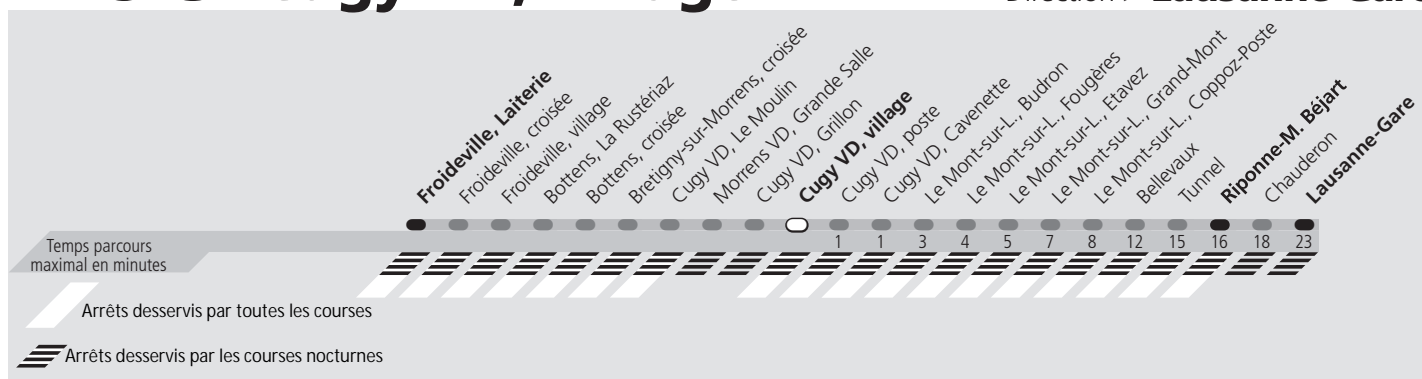

ti 60 Cugy VD, village

Direction > **Lausanne-Gare**

| | Lundi-Vendredi | Samedi | Dimanche & Fêtes | Vacances |
|------------|--------------------|--------------------|------------------|---------------------------------------|
| 04h | | | | L'horaire lundi-vendredi est appliqué |
| 05h | 34 | 34 | 34 | |
| 06h | 04 34 49 | 34 | 34 | |
| 07h | 04 19 34 49 | 34 | 34 | |
| 08h | 04 19 34 49 | 34 | 34 | |
| 09h | 04 34 | 04 34 | 04 34 | |
| 10h | 04 34 | 04 34 | 04 34 | |
| 11h | 04 34 | 04 34 | 04 34 | |
| 12h | 04 34 | 04 34 | 04 34 | |
| 13h | 04 19 34 | 04 34 | 04 34 | |
| 14h | 04 34 | 04 34 | 04 34 | |
| 15h | 04 34 | 04 34 | 04 34 | |
| 16h | 04 34 49 | 04 34 | 04 34 | |
| 17h | 04 19 34 49 | 04 34 | 04 34 | |
| 18h | 04 19 34 | 04 34 | 04 34 | |
| 19h | 04 34 | 04 34 | 04 34 | |
| 20h | 04 34 | 04 34 | 04 34 | |
| 21h | 34 | 34 | 34 | |
| 22h | 34 | 34 | 34 | |
| 23h | 34 | 34 | 34 | |
| 00h | 34 | 34 | 34 | |
| 01h | | | | |
| 02h | | | | |
| 03h | ^b 07 | ^a 07 | | |
| 04h | | | | |
| 05h | ^b 07 | ^a 07 | | |

a Le voyage se termine à Lausanne-Gare.
b Seulement le vendredi. Le voyage se termine à Lausanne-Gare.

Fêtes: Noël, Nouvel An, 2 janvier, Vendredi Saint, Lundi de Pâques, Ascension, Lundi de Pentecôte, 1er août et Lundi du Jeûne fédéral
Vacances: 26.12.2022 au 06.01.2023, 13.02.2023 au 17.02.2023, 11.04.2023 au 21.04.2023, 19.05.2023, 03.07.2023 au 18.08.2023, 16.10.2023 au 27.10.2023