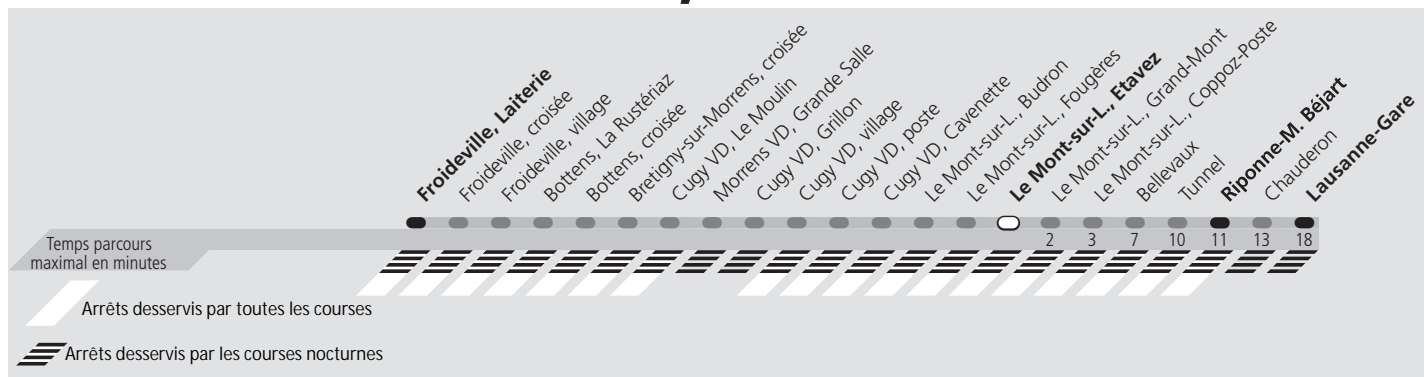

ti 60 Le Mont-sur-L., Etavez

Direction > **Lausanne-Gare**

	Lundi-Vendredi	Samedi	Dimanche & Fêtes	Vacances
04h				L'horaire lundi-vendredi est appliqué
05h	39	39	39	
06h	09 39 54	39	39	
07h	09 24 39 54	39	39	
08h	09 24 39 54	39	39	
09h	09 39	09 39	09 39	
10h	09 39	09 39	09 39	
11h	09 39	09 39	09 39	
12h	09 39	09 39	09 39	
13h	09 24 39	09 39	09 39	
14h	09 39	09 39	09 39	
15h	09 39	09 39	09 39	
16h	09 39 54	09 39	09 39	
17h	09 24 39 54	09 39	09 39	
18h	09 24 39	09 39	09 39	
19h	09 39	09 39	09 39	
20h	09 39	09 39	09 39	
21h	39	39	39	
22h	39	39	39	
23h	39	39	39	
00h	39	39	39	
01h				
02h				
03h	^b 12	^a 12		
04h				
05h	^b 12	^a 12		

a Le voyage se termine à Lausanne-Gare.
b Seulement le vendredi. Le voyage se termine à Lausanne-Gare.

Fêtes: Noël, Nouvel An, 2 janvier, Vendredi Saint, Lundi de Pâques, Ascension, Lundi de Pentecôte, 1er août et Lundi du Jeûne fédéral
Vacances: 26.12.2022 au 06.01.2023, 13.02.2023 au 17.02.2023, 11.04.2023 au 21.04.2023, 19.05.2023, 03.07.2023 au 18.08.2023, 16.10.2023 au 27.10.2023