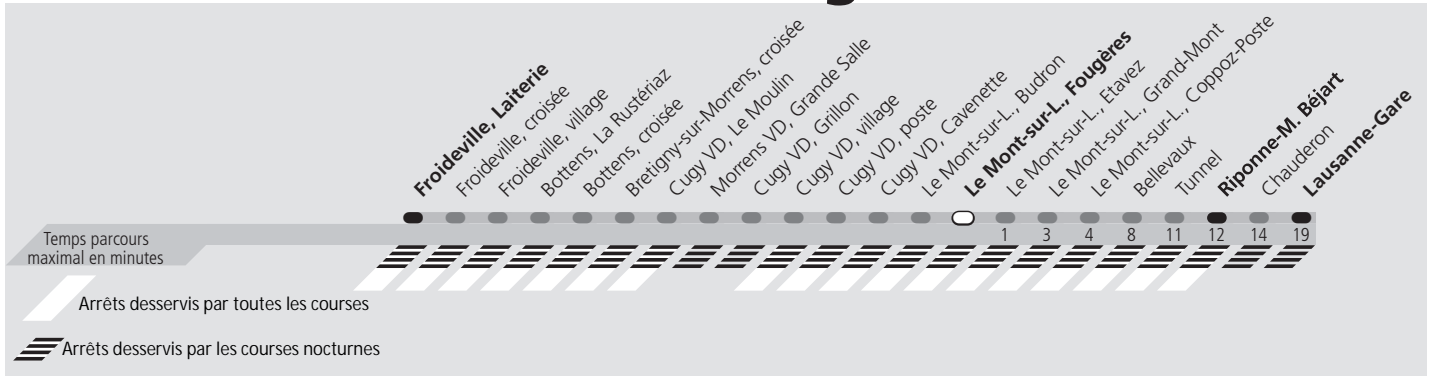

# ti 60 Le Mont-sur-L., Fougères

Direction > Lausanne-Gare

	Lundi-Vendredi	Samedi	Dimanche & Fêtes	Vacances
04h				L'horaire lundi-vendredi est appliqué
05h	38	38	38	
06h	08 38 53	38	38	
07h	08 23 38 53	38	38	
08h	08 23 38 53	38	38	
09h	08 38	08 38	08 38	
10h	08 38	08 38	08 38	
11h	08 38	08 38	08 38	
12h	08 38	08 38	08 38	
13h	08 23 38	08 38	08 38	
14h	08 38	08 38	08 38	
15h	08 38	08 38	08 38	
16h	08 38 53	08 38	08 38	
17h	08 23 38 53	08 38	08 38	
18h	08 23 38	08 38	08 38	
19h	08 38	08 38	08 38	
20h	08 38	08 38	08 38	
21h	38	38	38	
22h	38	38	38	
23h	38	38	38	
00h	38	38	38	
01h				
02h				
03h	<sup>b</sup> 11	<sup>a</sup> 11		
04h				
05h	<sup>b</sup> 11	<sup>a</sup> 11		

<sup>a</sup> Le voyage se termine à Lausanne-Gare.  
<sup>b</sup> Seulement le vendredi. Le voyage se termine à Lausanne-Gare.

**Fêtes:** Noël, Nouvel An, 2 janvier, Vendredi Saint, Lundi de Pâques, Ascension, Lundi de Pentecôte, 1er août et Lundi du Jeûne fédéral  
**Vacances:** 26.12.2022 au 06.01.2023, 13.02.2023 au 17.02.2023, 11.04.2023 au 21.04.2023, 19.05.2023, 03.07.2023 au 18.08.2023, 16.10.2023 au 27.10.2023

Les horaires peuvent être modifiés selon les conditions de circulation.